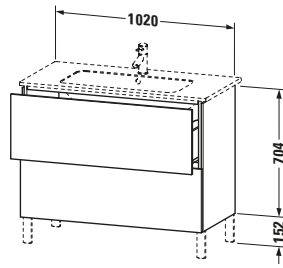

L-Cube # LC662703030

Design by Christian Werner

Waschtischunterbau bodenstehend

Basis Angaben	
Langbezeichnung	Duravit L-Cube Waschtischunterbau bodenstehend, Eiche Natur Matt, Rechteckig, Anzahl Auszüge: 2, Tip-on Technik – LC662703030

Spezifikationen	
Anzahl Auszüge	2
Für Anzahl Waschtische	1
Montagegrad	Montiert

Waschplatz	
Position Becken	Mitte

Montage	
Montageart	Montage unter Waschtisch / Bodenstehend / Wandmontage

Farbe	
Farbwert	Eiche Natur
Glanzgrad	Matt

Vermaßung	
Breite / Länge	1020 mm
Höhe	704 mm
Tiefe / Breite	481 mm
Min. Wandabstand	0 mm

Passende Produkte

Passende Artikel	
	Raumsparsiphon # 005076 Universal
	Waschtisch # 233610 ME by Starck
	Sockelfuß # UV9994 Universal
	Sockelfuß # UV9993 Universal
	Sockelfuß # UV9992 Universal
	Sockelfuß # UV9991 Universal
	Einrichtungssystem Set # UV0507 Universal