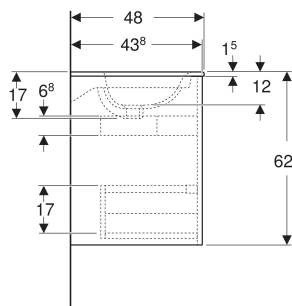

Geberit Renova Plan Set Möbelwaschtisch schmaler Rand, mit Unterschrank, zwei Schubladen

EIGENSCHAFTEN

- Holz aus nachhaltiger Forstwirtschaft mit zertifizierter Herkunft
- Wandhängend
- Mit zwei Schubladen
- Griffmulde zum Öffnen
- Schublade mit Selbsteinzug
- Schublade mit Geruchsverschlussausschnitt
- Erweiterter Serviceraum
- Seidenmatte Oberflächen mit Anti-Fingerabdruck-Beschichtung
- Feuchtigkeitsbeständig
- Vormontiert geliefert

TECHNISCHE DATEN

Werkstoff

Sanitärkeramik /
Hochverdichtete Dreischicht-
Holzspanplatte

Schubladenbelastung max.

20 kg

LIEFERUMFANG

- Möbelwaschtisch
- Unterschrank für Möbelwaschtisch
- Befestigungsmaterial
- Montageschablone

Art.-Nr.	Farbe / Oberfläche	Hainloch	Überlauf	B cm	B1 cm	B2 cm	B3 cm	B4 cm	Breite Waschtisch cm	H cm	T cm	VE1 St.
504.041.JR.8 * Neu	Waschtisch: weiß / KeraTect Korpus, Front: Nussbaum hickory / Melamin Holzstruktur	mittig	sichtbar, symmetrisch	100	98.8	93.4	89.8	94	100	62.1	48	1