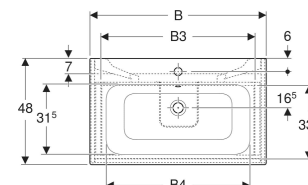

Geberit Renova Plan Set Möbelwaschtisch schmaler Rand, mit Unterschrank, zwei Schubladen

EIGENSCHAFTEN

- Holz aus nachhaltiger Forstwirtschaft mit zertifizierter Herkunft
- Wandhängend
- Mit zwei Schubladen
- Griffmulde zum Öffnen
- Schublade mit Selbsteinzug
- Schublade mit Geruchsverschlussausschnitt
- Erweiterter Serviceraum
- Seidenmatte Oberflächen mit Anti-Fingerabdruck-Beschichtung
- Feuchtigkeitsbeständig
- Vormontiert geliefert

TECHNISCHE DATEN

Werkstoff

Sanitärkeramik /
Hochverdichtete Dreischicht-
Holzspanplatte

Schubladenbelastung max.

20 kg

LIEFERUMFANG

- Möbelwaschtisch
- Unterschrank für Möbelwaschtisch
- Befestigungsmaterial
- Montageschablone

Art.-Nr.	Farbe / Oberfläche	Hainloch	Überlauf	B cm	B1 cm	B2 cm	B3 cm	B4 cm	Breite Waschtisch cm	H cm	T cm	VE1 St.
504.041.JR.8 * Neu	Waschtisch: weiß / KeraTect Korpus, Front: Nussbaum hickory / Melamin Holzstruktur	mittig	sichtbar, symmetrisch	100	98.8	93.4	89.8	94	100	62.1	48	1