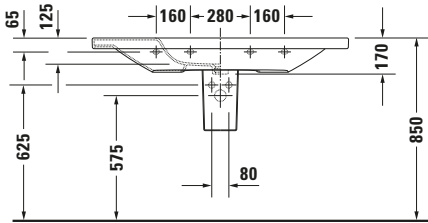

Waschtisch

6495 DuraStyle

Basis Angaben

Langbezeichnung	Duravit DuraStyle Waschtisch 1200 mm Weiß Hochglanz, Hahnlochbank, Anzahl Hahnlöcher pro Waschplatz: 1, Über- lauf – 2320120000
-----------------	---

Features

Waschplatz	
Hahnlochbank	✓
Waschtisch	
Von unten glasiert	✓

Passende Produkte

Passende Artikel	
	Push-open Ventil # 0050524600 Universal
	Push-open Ventil # 0050521000 Universal
	Push-open Ventil # 005052 Universal
	Handtuchhalter # 0031081000 DuraStyle
	Holzgestell # DS9884 DuraStyle
	Halbsäule # 085830 DuraStyle
	Standsäule # 085829 DuraStyle
	Röhrensiphon # 0050260000 Universal

Spezifikationen

Farbe	
Farbwert	Weiß
Innenfarbe	Weiß
Aussenfarbe	Weiß
Glanzgrad	Hochglanz
Glanzgrad Innen	Hochglanz
Glanzgrad Außen	Hochglanz
Überlauf	
Überlauf	✓
Waschplatz	
Anzahl Hahnlöcher pro Waschplatz	1
Material	
Material	Keramik

Logistik

Artikelgewicht	33,2 kg
----------------	---------

Beschreibungstexte

Ausschreibungstext	Duravit DuraStyle Waschtisch Weiß Hochglanz 1200 mm, Designer: Matteo Thun & Antonio Rodriguez, Sanitärkeramik, Wandhängend, Überlauf, Position Ablauf: Mitte, Von unten glasiert, Ablagefläche: LinksRechts, Anzahl Becken: 1, Beckenform: Rechteckig, Position Becken: Mitte, Position Hahnloch: Mitte, Weiß Hochglanz, Geeignet für Möbel, Geeignet für Halbsäule, Geeignet für Standsäule, Hahnlochbank, CE-Kennzeichen-1: EN 14688, EAN Nr.: 4021534904325, Artikelgewicht: 33,2 kg, Beckenbreite: 580 mm, Beckentiefe: 275 mm, Abmessungen (Breite / Länge x Tiefe / Breite x Höhe): 1200 x 480 x 170 mm, Artikel Nr.: 2320120000
--------------------	---