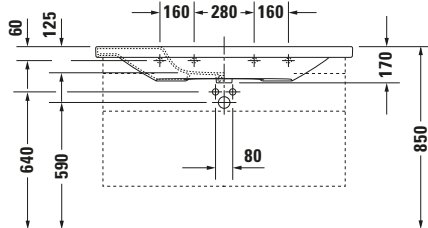

Waschtisch

6495 DuraStyle

Basis Angaben

Langbezeichnung	Duravit DuraStyle Waschtisch 1200 mm Weiß Hochglanz, Hahnlochbank, Anzahl Hahnlöcher pro Waschplatz: 1, Über- lauf – 2320120000
-----------------	---

Features

Waschplatz	
Hahnlochbank	✓
Waschtisch	
Von unten glasiert	✓

Passende Produkte

Passende Artikel	
	Push-open Ventil # 0050524600 Universal
	Push-open Ventil # 0050521000 Universal
	Push-open Ventil # 005052 Universal
	Handtuchhalter # 0031081000 DuraStyle
	Holzgestell # DS9884 DuraStyle
	Halbsäule # 085830 DuraStyle
	Standsäule # 085829 DuraStyle
	Röhrensiphon # 0050260000 Universal

Spezifikationen

Farbe	
Farbwert	Weiß
Innenfarbe	Weiß
Aussenfarbe	Weiß
Glanzgrad	Hochglanz
Glanzgrad Innen	Hochglanz
Glanzgrad Außen	Hochglanz
Überlauf	
Überlauf	✓
Waschplatz	
Anzahl Hahnlöcher pro Waschplatz	1
Material	
Material	Keramik

Logistik

Artikelgewicht	33,2 kg
----------------	---------

Beschreibungstexte

Ausschreibungstext	Duravit DuraStyle Waschtisch Weiß Hochglanz 1200 mm, Designer: Matteo Thun & Antonio Rodriguez, Sanitärkeramik, Wandhängend, Überlauf, Position Ablauf: Mitte, Von unten glasiert, Ablagefläche: LinksRechts, Anzahl Becken: 1, Beckenform: Rechteckig, Position Becken: Mitte, Position Hahnloch: Mitte, Weiß Hochglanz, Geeignet für Möbel, Geeignet für Halbsäule, Geeignet für Standsäule, Hahnlochbank, CE-Kennzeichen-1: EN 14688, EAN Nr.: 4021534904325, Artikelgewicht: 33,2 kg, Beckenbreite: 580 mm, Beckentiefe: 275 mm, Abmessungen (Breite / Länge x Tiefe / Breite x Höhe): 1200 x 480 x 170 mm, Artikel Nr.: 2320120000
--------------------	---