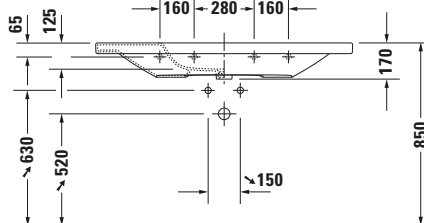

Waschtisch

6495 DuraStyle

Basis Angaben

Langbezeichnung	Duravit DuraStyle Waschtisch 1200 mm Weiß Hochglanz, Hahnlochbank, Anzahl Hahnlöcher pro Waschplatz: 1, Über- lauf – 2320120000
-----------------	---

Features

Waschplatz	
Hahnlochbank	✓
Waschtisch	
Von unten glasiert	✓

Passende Produkte

Passende Artikel	
	Push-open Ventil # 0050524600 Universal
	Push-open Ventil # 0050521000 Universal
	Push-open Ventil # 005052 Universal
	Handtuchhalter # 0031081000 DuraStyle
	Holzgestell # DS9884 DuraStyle
	Halbsäule # 085830 DuraStyle
	Standsäule # 085829 DuraStyle
	Röhrensiphon # 0050260000 Universal

Spezifikationen

Farbe	
Farbwert	Weiß
Innenfarbe	Weiß
Aussenfarbe	Weiß
Glanzgrad	Hochglanz
Glanzgrad Innen	Hochglanz
Glanzgrad Außen	Hochglanz
Überlauf	
Überlauf	✓
Waschplatz	
Anzahl Hahnlöcher pro Waschplatz	1
Material	
Material	Keramik

Logistik

Artikelgewicht	33,2 kg
----------------	---------

Beschreibungstexte

Ausschreibungstext	Duravit DuraStyle Waschtisch Weiß Hochglanz 1200 mm, Designer: Matteo Thun & Antonio Rodriguez, Sanitärkeramik, Wandhängend, Überlauf, Position Ablauf: Mitte, Von unten glasiert, Ablagefläche: LinksRechts, Anzahl Becken: 1, Beckenform: Rechteckig, Position Becken: Mitte, Position Hahnloch: Mitte, Weiß Hochglanz, Geeignet für Möbel, Geeignet für Halbsäule, Geeignet für Standsäule, Hahnlochbank, CE-Kennzeichen-1: EN 14688, EAN Nr.: 4021534904325, Artikelgewicht: 33,2 kg, Beckenbreite: 580 mm, Beckentiefe: 275 mm, Abmessungen (Breite / Länge x Tiefe / Breite x Höhe): 1200 x 480 x 170 mm, Artikel Nr.: 2320120000
--------------------	---