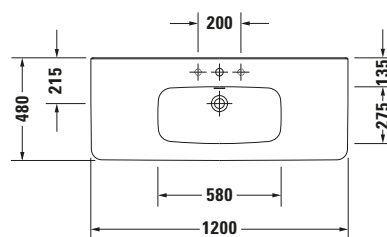

Waschtisch

6495 DuraStyle

Basis Angaben

Langbezeichnung	Duravit DuraStyle Waschtisch 1200 mm Weiß Hochglanz, Hahnlochbank, Anzahl Hahnlöcher pro Waschplatz: 1, Über- lauf – 2320120000
-----------------	---

Features

Waschplatz	
Hahnlochbank	✓
Waschtisch	
Von unten glasiert	✓

Passende Produkte

Passende Artikel	
	Push-open Ventil # 0050524600 Universal
	Push-open Ventil # 0050521000 Universal
	Push-open Ventil # 005052 Universal
	Handtuchhalter # 0031081000 DuraStyle
	Holzgestell # DS9884 DuraStyle
	Halbsäule # 085830 DuraStyle
	Standsäule # 085829 DuraStyle
	Röhrensiphon # 0050260000 Universal

Spezifikationen

Farbe	
Farbwert	Weiß
Innenfarbe	Weiß
Aussenfarbe	Weiß
Glanzgrad	Hochglanz
Glanzgrad Innen	Hochglanz
Glanzgrad Außen	Hochglanz
Überlauf	
Überlauf	✓
Waschplatz	
Anzahl Hahnlöcher pro Waschplatz	1
Material	
Material	Keramik

Logistik

Artikelgewicht	33,2 kg
----------------	---------

Beschreibungstexte

Ausschreibungstext	Duravit DuraStyle Waschtisch Weiß Hochglanz 1200 mm, Designer: Matteo Thun & Antonio Rodriguez, Sanitärkeramik, Wandhängend, Überlauf, Position Ablauf: Mitte, Von unten glasiert, Ablagefläche: LinksRechts, Anzahl Becken: 1, Beckenform: Rechteckig, Position Becken: Mitte, Position Hahnloch: Mitte, Weiß Hochglanz, Geeignet für Möbel, Geeignet für Halbsäule, Geeignet für Standsäule, Hahnlochbank, CE-Kennzeichen-1: EN 14688, EAN Nr.: 4021534904325, Artikelgewicht: 33,2 kg, Beckenbreite: 580 mm, Beckentiefe: 275 mm, Abmessungen (Breite / Länge x Tiefe / Breite x Höhe): 1200 x 480 x 170 mm, Artikel Nr.: 2320120000
--------------------	---