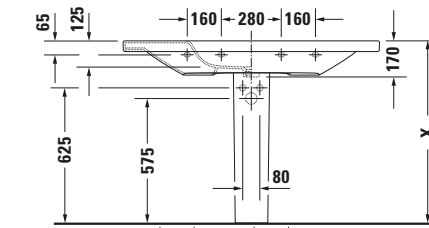

Waschtisch

6495 DuraStyle

Basis Angaben

Langbezeichnung	Duravit DuraStyle Waschtisch 1200 mm Weiß Hochglanz, Hahnlochbank, Anzahl Hahnlöcher pro Waschplatz: 1, Über- lauf – 2320120000
-----------------	---

Features

Waschplatz	
Hahnlochbank	✓
Waschtisch	
Von unten glasiert	✓

Passende Produkte

Passende Artikel	
	Push-open Ventil # 0050524600 Universal
	Push-open Ventil # 0050521000 Universal
	Push-open Ventil # 005052 Universal
	Handtuchhalter # 0031081000 DuraStyle
	Holzgestell # DS9884 DuraStyle
	Halbsäule # 085830 DuraStyle
	Standsäule # 085829 DuraStyle
	Röhrensiphon # 0050260000 Universal

Spezifikationen

Farbe	
Farbwert	Weiß
Innenfarbe	Weiß
Aussenfarbe	Weiß
Glanzgrad	Hochglanz
Glanzgrad Innen	Hochglanz
Glanzgrad Außen	Hochglanz
Überlauf	
Überlauf	✓
Waschplatz	
Anzahl Hahnlöcher pro Waschplatz	1
Material	
Material	Keramik

Logistik

Artikelgewicht	33,2 kg
----------------	---------

Beschreibungstexte

Ausschreibungstext	Duravit DuraStyle Waschtisch Weiß Hochglanz 1200 mm, Designer: Matteo Thun & Antonio Rodriguez, Sanitärkeramik, Wandhängend, Überlauf, Position Ablauf: Mitte, Von unten glasiert, Ablagefläche: LinksRechts, Anzahl Becken: 1, Beckenform: Rechteckig, Position Becken: Mitte, Position Hahnloch: Mitte, Weiß Hochglanz, Geeignet für Möbel, Geeignet für Halbsäule, Geeignet für Standsäule, Hahnlochbank, CE-Kennzeichen-1: EN 14688, EAN Nr.: 4021534904325, Artikelgewicht: 33,2 kg, Beckenbreite: 580 mm, Beckentiefe: 275 mm, Abmessungen (Breite / Länge x Tiefe / Breite x Höhe): 1200 x 480 x 170 mm, Artikel Nr.: 2320120000
--------------------	---