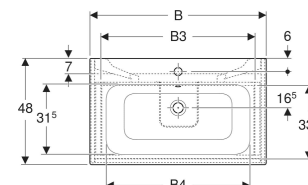

# Geberit Renova Plan Set Möbelwaschtisch schmaler Rand, mit Unterschrank, zwei Schubladen

## TECHNISCHE DATEN

Werkstoff

Sanitärkeramik /  
Hochverdichtete Dreischicht-  
Holzspanplatte

Schubladenbelastung max.

20 kg

<i>Art.-Nr.</i>	<i>Farbe / Oberfläche</i>	<i>Hahnloch</i>	<i>Überlauf</i>	<i>B</i> cm	<i>B1</i> cm	<i>B2</i> cm	<i>B3</i> cm	<i>B4</i> cm	<i>Breite Waschtisch</i> cm	<i>H</i> cm	<i>T</i> cm	<i>VE1</i> St.
504.039.PS.1 Neu	Waschtisch: weiß Korpus, Front: Eiche natur / Melamin Holzstruktur	mittig	sichtbar, symmetrisch	60	58.8	53.4	49.8	54	60	62.1	48	1