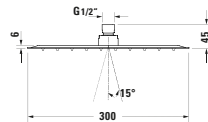

Kopfbrause

Basis Angaben

Langbezeichnung	Duravit Bräusen und Zubehör Kopfbrause 1jet 300 Bronze Gebürstet – UV0660031004
-----------------	---

Vermaßung

Breite / Länge	300 mm
Höhe	45 mm
Tiefe / Breite	300 mm

Logistik

Artikelgewicht	1,5 kg
Verkaufsverpackung	
Art Verkaufsverpackung	Karton
Menge / Verkaufsverpackung	1 Stk.
Ab Werk verpackt	✓
Breite Verkaufsverpackung inkl. Artikel	310 mm
Höhe Verkaufsverpackung inkl. Artikel	75 mm
Tiefe Verkaufsverpackung inkl. Artikel	332 mm
Gewicht Verkaufsverpackung inkl. Artikel	1,8 kg
Anzahl Packstücke	1

Weitere Informationen finden Sie hier

<https://pro.duravit.de/p/UV0660031004>

Beschreibungstexte

Ausschreibungstext	<p>Duravit Bräusen und Zubehör Kopfbrause 1jet 300 Bronze Gebürstet, Material: Edelstahl, Oberflächenbehandlung: PVD beschichtet, Strahlart: Rain, Technisches Feature: EasyClean, Rain, Durchflussmenge (3 bar): 26 l/min, Min. Empfohlener Betriebsdruck: 1 bar, Farbwert: Bronze, Form: Eckig, Montageart: Deckenmontage, Wandmontage, Kopfbrause im Winkel verstellbar, Durchmesser Kopfbrause: 300 mm, EAN Nr.: 4067116374896, Artikelgewicht: 1,5 kg, Serie: Bräusen und Zubehör, Artikel Nr.: UV0660031004</p>
--------------------	---