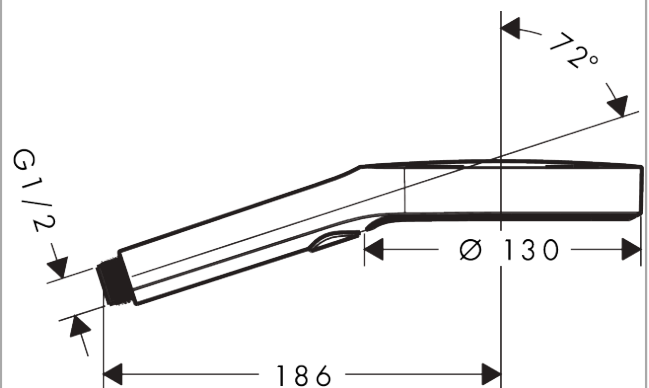

AXOR ShowerSolutions

Handbrause 130 3jet

Oberfläche: **Polished Gold Optic** Artikelnummer: **39772990**

Beschreibung

Merkmale

- Brausekopfgröße: 132 mm
- Strahlart: PowderRain, Intense PowderRain, MonoRain
- komfortable Strahlartenumstellung durch Select-Taste
- QuickClean: Kalkablagerungen lassen sich einfach mit dem Finger abrubbeln
- Durchflussregler: 12 l/min (mit möglichen Toleranzen $\pm 10\%$)
- maximale Durchflussmenge bei 3 bar: 11,1 l/min
- Funktion ab: 5,5 l/min
- Mindestfließdruck: 0,8 bar
- mit innenliegender Wasserführung
- ausspülbare Siebdichtung
- Anschlussgewinde: G $\frac{1}{2}$
- für Durchlauferhitzer geeignet
- P-IX 10386/IA

Technologie

Produktabbildung

Maßzeichnung

AXOR ShowerSolutions

Handbrause 130 3jet

Oberfläche: **Polished Gold Optic** Artikelnummer: **39772990**

Durchflussdiagramm