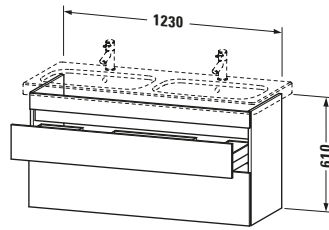

DuraStyle # DS649807518

Design by Matteo Thun & Antonio Rodriguez

Waschtischunterbau wandhängend

Basis Angaben	
Langbezeichnung	Duravit DuraStyle Waschtischunterbau wandhängend, Leinen Matt, Rechteckig, Anzahl Schubkästen: 2 – DS649807518

Spezifikationen	
Anzahl Schubkästen	2
Für Anzahl Waschtische	1
Montagegrad	Montiert
Waschplatz	
Position Becken	Links / Rechts
Montage	
Montageart	Montage unter Waschtisch / Wandhängend / Wandmontage
Farbe	
Farbwert	Leinen
Glanzgrad	Matt
Front	
Farbwert Front	Leinen
Glanzgrad Front	Matt
Korpus	
Glanzgrad Korpus	Matt
Material Korpus	Hochverdichtete Dreischicht-Holzspanplatte
Oberfläche Korpus	Dekor
Griff	
Ausführung Griff	Grifflos

Features	
Inneneinteilung	Optional
Selbsteinzug mit Dämpfung	✓
Siphonausschnitt	✓
Schürze	✓

Lieferumfang	
Montage	
Inkl. Befestigungsmaterial	✓
Technische Dokumentation	
Inkl. Montageanleitung	digital und gedruckt

Logistik	
Artikelgewicht	30 kg
Verkaufsverpackung	
Art Verkaufsverpackung	Karton
Menge / Verkaufsverpackung	1 Stk.
Ab Werk verpackt	✓
Breite Verkaufsverpackung inkl. Artikel	720 mm
Höhe Verkaufsverpackung inkl. Artikel	1270 mm
Tiefe Verkaufsverpackung inkl. Artikel	540 mm
Gewicht Verkaufsverpackung inkl. Artikel	33,8 kg
Anzahl Packstücke	1

Vermaßung	
Breite / Länge	1230 mm
Höhe	610 mm
Tiefe / Breite	448 mm
Min. Wandabstand	0 mm

Passende Produkte	
Passende Artikel	
	Inneneinteilung # UV9845 Universal
	Doppelwaschtisch # 233813 DuraStyle
Notwendige Artikel	
	Doppelwaschtisch # 233813 DuraStyle

Weitere Informationen finden Sie hier

<https://pro.duravit.de/p/DS649807518>