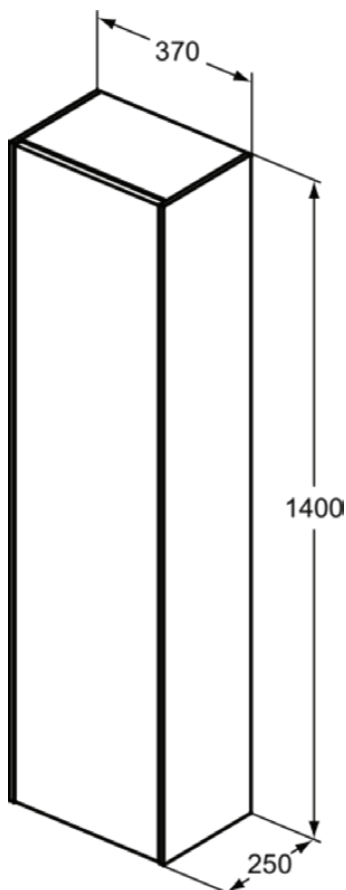

CONCA

T3956Y1

CONCA | Schrank 370x250x1400 mm in weiß matt lackiert, 1 Tür | Grifflos, Push-to-open, Vormontiert, Nachhaltig gewonnenes Holz, Echtholz furnier

Bild & Zeichnung

Allgemeine Informationen

| | |
|----------------------------|----------------------------|
| Produktkategorie: | Möbel |
| Produktart: | Schrank |
| Marke: | Ideal Standard |
| Kollektion: | CONCA |
| Designer: | Palomba Serafini Associati |
| Colour: | Y1 - Weiß Matt Lackiert |
| Oberflächenbeschaffenheit: | Matt |
| Höhe (mm): | 1400 |
| Breite (mm): | 370 |
| Ausladung (mm): | 250 |
| Befestigungsart: | Befestigungsset |
| Nettogewicht (kg): | 29.00 |
| EAN Code: | 8014140461692 |

CONCA

T3956Y1

CONCA | Schrank 370x250x1400 mm in weiß matt lackiert, 1 Tür | Grifflos, Push-to-open, Vormontiert, Nachhaltig gewonnenes Holz, Echtholz furnier

Produktspezifikationen

| | |
|---|-----------------|
| Wechselbarer Türanschlag: | Ja |
| Oberflächenbeschaffenheit: | Matt |
| Nachhaltig gewonnenes Holz: | Ja |
| Modelart: | halbhoch |
| Mit Ausschnitt: | Nein |
| Mit Griff(en): | Nein |
| Mit Innenbeleuchtung: | Nein |
| Mit Montagefüße: | Nein |
| Mit Siegel: | Nein |
| Mit Steckdose: | Nein |
| Mit Schalter: | Nein |
| Mit Handtuchhalter: | Nein |
| Mit Wandbeleuchtung: | Nein |
| Mit Wäschekorb: | Nein |
| Mit Waschtischplatte: | Ja |
| Echtholz furnier: | Ja |
| Befestigungsmaterial im Lieferumfang enthalten: | Ja |
| Befestigungsart: | Befestigungsset |
| Montageart: | wandhängend |