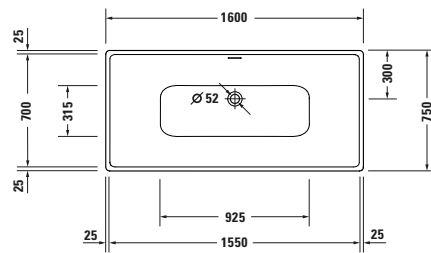

DuraSkye # 70056300000000

Badewanne

Basis Angaben	
Langbezeichnung	Duravit DuraSkye Badewanne 1600x750 mm Weiß, Freistehend, Material: Sanitäracryl, Rechteckig, Anzahl Rückenschrägen: 2, Position Ablauf: Mitte, Überlauf – 70056300000000

Vermaßung	
Breite / Länge	1600 mm
Tiefe / Breite	750 mm
Höhe	440 mm
Min. Höhe mit Füßen	570 mm
Höhe mit Wannenträger	0 mm

Logistik	
Artikelgewicht	55 kg

Spezifikationen	
Montage	
Einbauart	Freistehend
Position Rückenschräge	Links / Rechts
Nutzhalt	265 l
Material	
Material	Sanitäracryl
Ab- und Überlaufgarnitur	
Farbe Ab- und Überlaufgarnitur	Weiß
Farbe	
Farbwert	Weiß
Glanzgrad	Glänzend
Überlauf	
Überlaufart	Überlaufschlitz
Ablauf	
Push-Open Ablaufventil	✓

Features	
Füße höhenverstellbar	✓

Beschreibungstexte	
Ausschreibungstext	Duravit DuraSkye Badewanne Weiß 1600x750 mm, Form: Rechteckig, Sanitäracryl, Einbauart: Freistehend, Anzahl Rückenschrägen: 2, Position Rückenschräge: Links, Rechts, Push-Open Ablaufventil, Überlauf, Überlaufart: Überlaufschlitz, Position Überlauf: Mitte, Position Ablauf: Mitte, Weiß, Inkl. Fußgestell, Inkl. Ab- / Überlaufgarnitur, Inkl. Wannerverkleidung, CE-Kennzeichen-1: EN 14516, EAN Nr.: 4067116007480, Artikelgewicht: 55 kg, Nutzhalt: 265 l, Innentiefe: 720 mm, Abmessungen (Breite / Länge x Tiefe / Breite x Höhe): 1600 x 750 x 440 mm, Artikel Nr.: 70056300000000