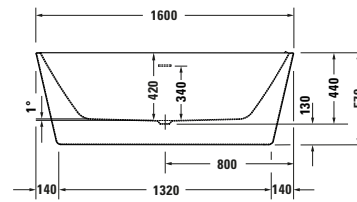

DuraSkye # 70056300000000

Badewanne

Basis Angaben	
Langbezeichnung	Duravit DuraSkye Badewanne 1600x750 mm Weiß, Freistehend, Material: Sanitäracryl, Rechteckig, Anzahl Rückenschrägen: 2, Position Ablauf: Mitte, Überlauf – 70056300000000

Vermaßung	
Breite / Länge	1600 mm
Tiefe / Breite	750 mm
Höhe	440 mm
Min. Höhe mit Füßen	570 mm
Höhe mit Wannenträger	0 mm

Logistik	
Artikelgewicht	55 kg

Spezifikationen	
Montage	
Einbauart	Freistehend
Position Rückenschräge	Links / Rechts
Nutzhalt	265 l
Material	
Material	Sanitäracryl
Ab- und Überlaufgarnitur	
Farbe Ab- und Überlaufgarnitur	Weiß
Farbe	
Farbwert	Weiß
Glanzgrad	Glänzend
Überlauf	
Überlaufart	Überlaufschlitz
Ablauf	
Push-Open Ablaufventil	✓

Features	
Füße höhenverstellbar	✓

Beschreibungstexte	
Ausschreibungstext	Duravit DuraSkye Badewanne Weiß 1600x750 mm, Form: Rechteckig, Sanitäracryl, Einbauart: Freistehend, Anzahl Rückenschrägen: 2, Position Rückenschräge: Links, Rechts, Push-Open Ablaufventil, Überlauf, Überlaufart: Überlaufschlitz, Position Überlauf: Mitte, Position Ablauf: Mitte, Weiß, Inkl. Fußgestell, Inkl. Ab- / Überlaufgarnitur, Inkl. Wannerverkleidung, CE-Kennzeichen-1: EN 14516, EAN Nr.: 4067116007480, Artikelgewicht: 55 kg, Nutzhalt: 265 l, Innentiefe: 720 mm, Abmessungen (Breite / Länge x Tiefe / Breite x Höhe): 1600 x 750 x 440 mm, Artikel Nr.: 70056300000000