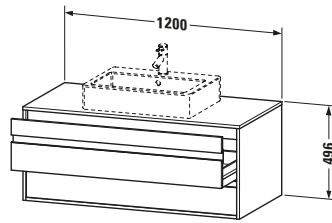

**Konsolenwaschtischunterbau wandhängend**

Basis Angaben	
Langbezeichnung	Duravit Ketho Konsolenwaschtischunterbau wandhängend, Eiche Schwarz Matt, Rechteckig, Anzahl Ausschnitte: 1, Anzahl Schubkästen: 2 – KT665601616

Features	
Selbststeinzug mit Dämpfung	✓
Siphonausschnitt	✓
Schürze	✓
Hahnlochbohrungen möglich	✓

Weitere Informationen finden Sie hier

<https://pro.duravit.de/p/KT665601616>

Spezifikationen	
Anzahl Ausschnitte	1
Anzahl Schubkästen	2
Für Anzahl Waschtische	1
Montagegrad	Montiert
Waschplatz	
Position Becken	Mitte
Montage	
Montageart	Wandhängend / Wandmontage
Farbe	
Farbwert	Eiche Schwarz
Glanzgrad	Matt
Front	
Farbwert Front	Eiche Schwarz
Glanzgrad Front	Matt
Korpus	
Glanzgrad Korpus	Matt
Material Korpus	Hochverdichtete Dreischicht-Holzspanplatte
Oberfläche Korpus	Dekor
Konsole	
Farbwert Konsole	Eiche Schwarz
Glanzgrad Konsole	Matt
Material Konsole	Hochverdichtete Dreischicht-Holzspanplatte
Oberfläche Konsole	Dekor
Griff	
Ausführung Griff	Griffleiste
Anzahl Griffe	2
Farbwert Griff	Silber

Lieferumfang	
Inkl. Konsolenplatte	✓
Montage	
Inkl. Befestigungsmaterial	✓
Technische Dokumentation	
Inkl. Montageanleitung	digital und gedruckt

Logistik	
Artikelgewicht	44,5 kg
Verkaufsverpackung	
Art Verkaufsverpackung	Karton
Menge / Verkaufsverpackung	1 Stk.
Ab Werk verpackt	✓
Breite Verkaufsverpackung inkl. Artikel	1200 mm
Höhe Verkaufsverpackung inkl. Artikel	550 mm
Tiefe Verkaufsverpackung inkl. Artikel	496 mm
Gewicht Verkaufsverpackung inkl. Artikel	44,5 kg
Anzahl Packstücke	1

Vermaßung	
Breite / Länge	1200 mm
Höhe	496 mm
Tiefe / Breite	550 mm
Min. Wandabstand	0 mm

Passende Produkte	
Passende Artikel	
	Raumsparsiphon # 005076 Universal