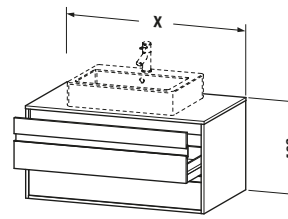

Konsolenwaschtischunterbau wandhängend

Basis Angaben	
Langbezeichnung	Duravit Ketho Konsolenwaschtischunterbau wandhängend, Eiche Schwarz Matt, Rechteckig, Anzahl Ausschnitte: 1, Anzahl Schubkästen: 2 – KT665601616

Features	
Selbststeinzug mit Dämpfung	✓
Siphonausschnitt	✓
Schürze	✓
Hahnlochbohrungen möglich	✓

Weitere Informationen finden Sie hier

<https://pro.duravit.de/p/KT665601616>

Spezifikationen	
Anzahl Ausschnitte	1
Anzahl Schubkästen	2
Für Anzahl Waschtische	1
Montagegrad	Montiert
Waschplatz	
Position Becken	Mitte
Montage	
Montageart	Wandhängend / Wandmontage
Farbe	
Farbwert	Eiche Schwarz
Glanzgrad	Matt
Front	
Farbwert Front	Eiche Schwarz
Glanzgrad Front	Matt
Korpus	
Glanzgrad Korpus	Matt
Material Korpus	Hochverdichtete Dreischicht-Holzspanplatte
Oberfläche Korpus	Dekor
Konsole	
Farbwert Konsole	Eiche Schwarz
Glanzgrad Konsole	Matt
Material Konsole	Hochverdichtete Dreischicht-Holzspanplatte
Oberfläche Konsole	Dekor
Griff	
Ausführung Griff	Griffleiste
Anzahl Griffe	2
Farbwert Griff	Silber

Lieferumfang	
Inkl. Konsolenplatte	✓
Montage	
Inkl. Befestigungsmaterial	✓
Technische Dokumentation	
Inkl. Montageanleitung	digital und gedruckt

Logistik	
Artikelgewicht	44,5 kg
Verkaufsverpackung	
Art Verkaufsverpackung	Karton
Menge / Verkaufsverpackung	1 Stk.
Ab Werk verpackt	✓
Breite Verkaufsverpackung inkl. Artikel	1200 mm
Höhe Verkaufsverpackung inkl. Artikel	550 mm
Tiefe Verkaufsverpackung inkl. Artikel	496 mm
Gewicht Verkaufsverpackung inkl. Artikel	44,5 kg
Anzahl Packstücke	1

Vermaßung	
Breite / Länge	1200 mm
Höhe	496 mm
Tiefe / Breite	550 mm
Min. Wandabstand	0 mm

Passende Produkte	
Passende Artikel	
	Raumsparsiphon # 005076 Universal