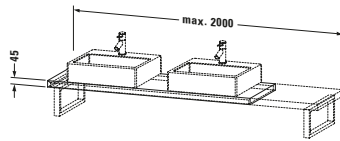

Konsole

Basis Angaben	
Langbezeichnung	Duravit DuraStyle Konsole, Taupe Matt, Rechteckig, Anzahl Ausschnitte: 2 – DS101C09191
Artikel Nr.	DS101C09191

Spezifikationen	
Anzahl Ausschnitte	2
Compact	✓
Oberfläche	Dekor
Oberflächenbehandlung	Direktbeschichtet
Montage	
Montageart	Wandhängend / Wandmontage
Einbauart	Vorwand
Farbe	
Farbwert	Taupe
Glanzgrad	Matt
Material	
Material	Hochverdichtete Dreischicht-Holzspanplatte
Waschplatz	
Position Becken	Links / Rechts

Features	
Hahnlochbohrungen möglich	✓

Lieferumfang	
Technische Dokumentation	
Inkl. Montageanleitung	digital und gedruckt

Logistik	
Artikelgewicht	17 kg
Verkaufsverpackung	
Art Verkaufsverpackung	Karton
Menge / Verkaufsverpackung	1 Stk.
Ab Werk verpackt	✓
Breite Verkaufsverpackung inkl. Artikel	615 mm
Höhe Verkaufsverpackung inkl. Artikel	2080 mm
Tiefe Verkaufsverpackung inkl. Artikel	140 mm
Gewicht Verkaufsverpackung inkl. Artikel	21 kg
Anzahl Packstücke	1

Vermaßung	
Breite / Länge	800 mm
Min. Variable Breite / Länge	800 mm
Max. Variable Breite / Länge	2000 mm
Höhe	45 mm
Tiefe / Breite	480 mm