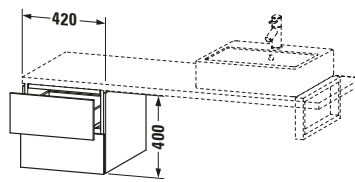

Unterschrank für Konsole

Basis Angaben	
Langbezeichnung	Duravit L-Cube Unterschrank für Konsole, Taupe Matt, Rechteckig, Anzahl Schubkästen: 2, Tip-on Technik – LC583609191
Artikel Nr.	LC583609191

Lieferumfang	
Montage	
Inkl. Befestigungsmaterial	✓
Technische Dokumentation	
Inkl. Montageanleitung	digital und gedruckt

Weitere Informationen finden Sie hier

<https://pro.duravit.de/p/LC583609191>

Spezifikationen	
Anzahl Schubkästen	2
Montagegrad	Montiert
Montage	
Montageart	Konsolenmontage / Wandhängend / Wandmontage
Farbe	
Farbwert	Taupe
Glanzgrad	Matt
Front	
Farbwert Front	Taupe
Glanzgrad Front	Matt
Material Front	Hochverdichtete Dreischicht-Holzspanplatte
Korpus	
Farbwert Korpus	Taupe
Glanzgrad Korpus	Matt
Material Korpus	Hochverdichtete Dreischicht-Holzspanplatte
Oberfläche Korpus	Dekor
Griff	
Ausführung Griff	Grifflos

Features	
Tip-on Technik	✓
Selbsteinzug mit Dämpfung	✓

Logistik	
Artikelgewicht	23 kg
Verkaufsverpackung	
Art Verkaufsverpackung	Karton
Menge / Verkaufsverpackung	1 Stk.
Ab Werk verpackt	✓
Breite Verkaufsverpackung inkl. Artikel	620 mm
Höhe Verkaufsverpackung inkl. Artikel	460 mm
Tiefe Verkaufsverpackung inkl. Artikel	550 mm
Gewicht Verkaufsverpackung inkl. Artikel	27 kg
Anzahl Packstücke	1

Passende Produkte	
Notwendige Artikel	
	Konsole # LC103C L-Cube
	Konsole # LC107C L-Cube
	Konsole # LC102C L-Cube
	Konsole # LC106C L-Cube

Vermaßung	
Breite / Länge	420 mm
Höhe	400 mm
Tiefe / Breite	547 mm
Min. Wandabstand	20 mm