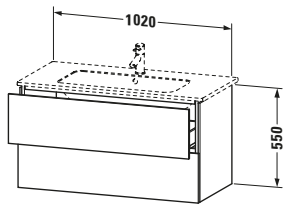

L-Cube # LC624201818

Design by Christian Werner

Waschtischunterbau wandhängend

Basis Angaben	
Langbezeichnung	Duravit L-Cube Waschtischunterbau wandhängend, Weiß Matt, Rechteckig, Anzahl Schubkästen: 2, Tip-on Technik – LC624201818

Lieferumfang	
Montage	
Inkl. Befestigungsmaterial	✓
Technische Dokumentation	
Inkl. Montageanleitung	digital und gedruckt

Passende Produkte

Passende Artikel	
	Raumsparsiphon # 005076 Universal
	Einrichtungssystem Set # UV0507 Universal
	Waschtisch # 233610 ME by Starck
Notwendige Artikel	
	Waschtisch # 233610 ME by Starck

Spezifikationen	
Anzahl Schubkästen	2
Für Anzahl Waschtische	1
Montagegrad	Montiert
Waschplatz	
Position Becken	Mitte
Montage	
Montageart	Montage unter Waschtisch / Wandhängend / Wandmontage
Farbe	
Farbwert	Weiß
Glanzgrad	Matt
Front	
Farbwert Front	Weiß
Glanzgrad Front	Matt
Korpus	
Glanzgrad Korpus	Matt
Material Korpus	Hochverdichtete Dreischicht-Holzspanplatte
Oberfläche Korpus	Dekor
Griff	
Ausführung Griff	Grifflos

Logistik	
Artikelgewicht	32,17 kg
Verkaufsverpackung	
Art Verkaufsverpackung	Karton
Menge / Verkaufsverpackung	1 Stk.
Ab Werk verpackt	✓
Breite Verkaufsverpackung inkl. Artikel	615 mm
Höhe Verkaufsverpackung inkl. Artikel	1060 mm
Tiefe Verkaufsverpackung inkl. Artikel	550 mm
Gewicht Verkaufsverpackung inkl. Artikel	38 kg
Anzahl Packstücke	1

Vermaßung	
Breite / Länge	1020 mm
Höhe	550 mm
Tiefe / Breite	481 mm
Min. Wandabstand	0 mm