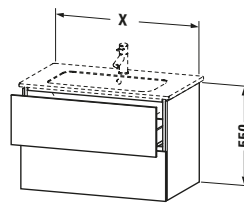

L-Cube # LC624201818

Design by Christian Werner

Waschtischunterbau wandhängend

Basis Angaben	
Langbezeichnung	Duravit L-Cube Waschtischunterbau wandhängend, Weiß Matt, Rechteckig, Anzahl Schubkästen: 2, Tip-on Technik – LC624201818

Lieferumfang	
Montage	
Inkl. Befestigungsmaterial	✓
Technische Dokumentation	
Inkl. Montageanleitung	digital und gedruckt

Passende Produkte

Passende Artikel	
	Raumsparsiphon # 005076 Universal
	Einrichtungssystem Set # UV0507 Universal
	Waschtisch # 233610 ME by Starck
Notwendige Artikel	
	Waschtisch # 233610 ME by Starck

Spezifikationen	
Anzahl Schubkästen	2
Für Anzahl Waschtische	1
Montagegrad	Montiert
Waschplatz	
Position Becken	Mitte
Montage	
Montageart	Montage unter Waschtisch / Wandhängend / Wandmontage
Farbe	
Farbwert	Weiß
Glanzgrad	Matt
Front	
Farbwert Front	Weiß
Glanzgrad Front	Matt
Korpus	
Glanzgrad Korpus	Matt
Material Korpus	Hochverdichtete Dreischicht-Holzspanplatte
Oberfläche Korpus	Dekor
Griff	
Ausführung Griff	Grifflos

Logistik	
Artikelgewicht	32,17 kg
Verkaufsverpackung	
Art Verkaufsverpackung	Karton
Menge / Verkaufsverpackung	1 Stk.
Ab Werk verpackt	✓
Breite Verkaufsverpackung inkl. Artikel	615 mm
Höhe Verkaufsverpackung inkl. Artikel	1060 mm
Tiefe Verkaufsverpackung inkl. Artikel	550 mm
Gewicht Verkaufsverpackung inkl. Artikel	38 kg
Anzahl Packstücke	1

Vermaßung	
Breite / Länge	1020 mm
Höhe	550 mm
Tiefe / Breite	481 mm
Min. Wandabstand	0 mm