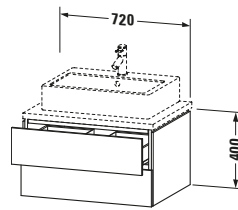

Konsolenwaschtischunterbau wandhängend

Basis Angaben	
Langbezeichnung	Duravit L-Cube Konsolenwaschtischunterbau wandhängend, Graphit Matt, Rechteckig, Anzahl Schubkästen: 2, Tip-on Technik – LC581604949

Lieferumfang	
Montage	
Inkl. Befestigungsmaterial	✓
Technische Dokumentation	
Inkl. Montageanleitung	digital und gedruckt

Passende Produkte	
Passende Artikel	
	Raumsparsiphon # 005076 Universal
	Einrichtungssystem Set # UV0502 Universal

Spezifikationen	
Anzahl Schubkästen	2
Für Anzahl Waschtische	1
Montagegrad	Montiert
Waschplatz	
Position Becken	Mitte
Montage	
Montageart	Konsolenmontage / Wandhängend / Wandmontage
Farbe	
Farbwert	Graphit
Glanzgrad	Matt
Front	
Farbwert Front	Graphit
Glanzgrad Front	Matt
Korpus	
Glanzgrad Korpus	Matt
Material Korpus	Hochverdichtete Dreischicht-Holzspanplatte
Oberfläche Korpus	Dekor
Griff	
Ausführung Griff	Grifflos

Logistik	
Artikelgewicht	30,4 kg
Verkaufsverpackung	
Art Verkaufsverpackung	Karton
Menge / Verkaufsverpackung	1 Stk.
Ab Werk verpackt	✓
Breite Verkaufsverpackung inkl. Artikel	630 mm
Höhe Verkaufsverpackung inkl. Artikel	860 mm
Tiefe Verkaufsverpackung inkl. Artikel	565 mm
Gewicht Verkaufsverpackung inkl. Artikel	35 kg
Anzahl Packstücke	1

Notwendige Artikel	
	Konsole # LC103C L-Cube
	Konsole # LC107C L-Cube
	Konsole # LC102C L-Cube
	Konsole # LC106C L-Cube

Vermaßung	
Breite / Länge	720 mm
Höhe	400 mm
Tiefe / Breite	547 mm
Min. Wandabstand	20 mm

Weitere Informationen finden Sie hier

<https://pro.duravit.de/p/LC581604949>

Features	
Tip-on Technik	✓
Einrichtungssystem	Optional
Selbsteinzug mit Dämpfung	✓
Siphonausschnitt	✓
Schürze	✓