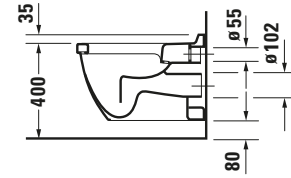

Starck 3 # 2201090000

Design by Philippe Starck

Wand WC

Basis Angaben	
Langbezeichnung	Duravit Starck 3 Wand WC, 540 mm, Weiß Hochglanz, Flachspüler, Spülrand: geschlossen, 6 l, Abgang: waagrecht – 2201090000

Spezifikationen	
Farbe	
Farbwert	Weiß
Innenfarbe	Weiß
Aussenfarbe	Weiß
Glanzgrad	Hochglanz
Glanzgrad Innen	Hochglanz
Glanzgrad Außen	Hochglanz
Spülung	
Spülform	Flachspüler
Spülrand	geschlossen
Unified Water Label (UWL) Klasse	2
Große Spülwassermenge	6 l
Ablauf	
Abgang	waagrecht
Relevante Zertifikate	
Unified Water Label (UWL) Klasse	2

Beschreibungstexte	
Ausschreibungstext	Duravit Starck 3 Wand WC Weiß Hochglanz 540 mm, Designer: Philippe Starck, Spülform: Flachspüler, Spülrand: geschlossen, Sanitärkeramik, Wandhängend, Abgang: waagrecht, Große Spülwassermenge: 6 l, Befestigung inklusive: Nein, Unified Water Label (UWL) Klasse: 2, CE-Kennzeichen-1: EN 997, EAN Nr.: 4021534223631, Artikelgewicht: 23,1 kg, Abmessungen (Breite / Länge x Tiefe / Breite x Höhe): 365 x 540 x 355 mm, Artikel Nr.: 2201090000