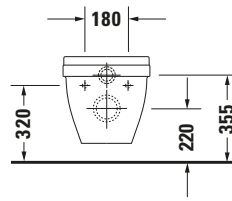

Starck 3 # 2201090000

Design by Philippe Starck

Wand WC

Basis Angaben	
Langbezeichnung	Duravit Starck 3 Wand WC, 540 mm, Weiß Hochglanz, Flachspüler, Spülrand: geschlossen, 6 l, Abgang: waagrecht – 2201090000

Spezifikationen	
Farbe	
Farbwert	Weiß
Innenfarbe	Weiß
Aussenfarbe	Weiß
Glanzgrad	Hochglanz
Glanzgrad Innen	Hochglanz
Glanzgrad Außen	Hochglanz
Spülung	
Spülform	Flachspüler
Spülrand	geschlossen
Unified Water Label (UWL) Klasse	2
Große Spülwassermenge	6 l
Ablauf	
Abgang	waagrecht
Relevante Zertifikate	
Unified Water Label (UWL) Klasse	2

Beschreibungstexte	
Ausschreibungstext	Duravit Starck 3 Wand WC Weiß Hochglanz 540 mm, Designer: Philippe Starck, Spülform: Flachspüler, Spülrand: geschlossen, Sanitärkeramik, Wandhängend, Abgang: waagrecht, Große Spülwassermenge: 6 l, Befestigung inklusive: Nein, Unified Water Label (UWL) Klasse: 2, CE-Kennzeichen-1: EN 997, EAN Nr.: 4021534223631, Artikelgewicht: 23,1 kg, Abmessungen (Breite / Länge x Tiefe / Breite x Höhe): 365 x 540 x 355 mm, Artikel Nr.: 2201090000