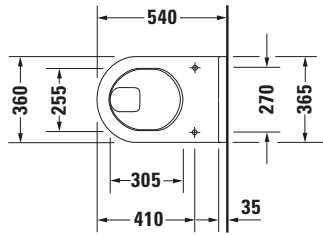

Starck 3 # 2201090000

Design by Philippe Starck

Wand WC

Basis Angaben	
Langbezeichnung	Duravit Starck 3 Wand WC, 540 mm, Weiß Hochglanz, Flachspüler, Spülrand: geschlossen, 6 l, Abgang: waagrecht – 2201090000

Spezifikationen	
Farbe	
Farbwert	Weiß
Innenfarbe	Weiß
Aussenfarbe	Weiß
Glanzgrad	Hochglanz
Glanzgrad Innen	Hochglanz
Glanzgrad Außen	Hochglanz
Spülung	
Spülform	Flachspüler
Spülrand	geschlossen
Unified Water Label (UWL) Klasse	2
Große Spülwassermenge	6 l
Ablauf	
Abgang	waagrecht
Relevante Zertifikate	
Unified Water Label (UWL) Klasse	2

Beschreibungstexte	
Ausschreibungstext	Duravit Starck 3 Wand WC Weiß Hochglanz 540 mm, Designer: Philippe Starck, Spülform: Flachspüler, Spülrand: geschlossen, Sanitärkeramik, Wandhängend, Abgang: waagrecht, Große Spülwassermenge: 6 l, Befestigung inklusive: Nein, Unified Water Label (UWL) Klasse: 2, CE-Kennzeichen-1: EN 997, EAN Nr.: 4021534223631, Artikelgewicht: 23,1 kg, Abmessungen (Breite / Länge x Tiefe / Breite x Höhe): 365 x 540 x 355 mm, Artikel Nr.: 2201090000