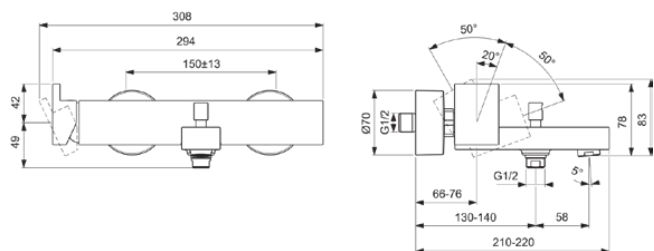

## BD513A5

EXTRA | Badearmatur AP 294x210x91 mm, 188 mm vertikaler Abstand bis Mitte Auslauf in magnetic grey, 20.0 l/min (3 bar) | Click-Technologie, FirmaFlow, PVD Technologie

### Allgemeine Informationen

Produktkategorie:	Badearmaturen
Produktart:	Badearmatur AP
Marke:	Ideal Standard
Kollektion:	EXTRA
Designer:	Palomba Serafini Associati
Colour:	A5 - Magnetic Grey
Oberflächenbeschaffenheit:	satin
Höhe (mm):	91
Breite (mm):	294
Ausladung (mm):	210 - 220
Befestigungsart:	S-Anschluss
Nettogewicht (kg):	2.21
EAN Code:	3800861112174