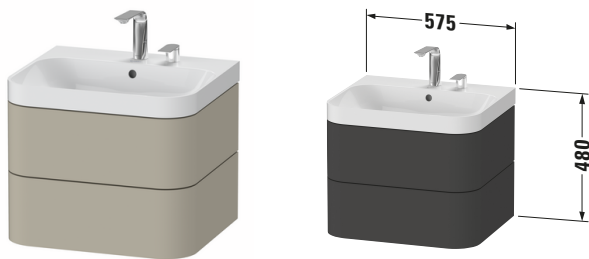

Happy D.2 # HP4345E6060

Design by sieger design

c-shaped Set wandhängend

Basis Angaben	
Langbezeichnung	Duravit Happy D.2 c-shaped Set wandhängend, Taupe Seidenmatt, Halbrund, Anzahl Schubkästen: 2, Tip-on Technik – HP4345E6060

Spezifikationen	
Keramik	
Anzahl Waschplätze	1
Anzahl Becken	1
Position Becken	Mitte
Anzahl Hahnlöcher pro Waschplatz	2
Griff	
Ausführung Griff	Grifflos
Front	
Farbwert Front	Taupe
Glanzgrad Front	Seidenmatt
Material Front	Hochverdichtete MDF-Platte
Korpus	
Farbwert Korpus	Taupe
Glanzgrad Korpus	Seidenmatt
Material Korpus	Hochverdichtete MDF-Platte
Oberfläche Korpus	Lack

Features	
Set Attribute	
Hahnlochbank	Ja
Tip-on Technik	✓
Selbsteinzug mit Dämpfung	✓
Siphonausschnitt	✓
Schürze	✓

Lieferumfang	
Inkl. Raumsparsiphon	✓
Montage	
Inkl. Befestigungsmaterial	✓
Technische Dokumentation	
Inkl. Pflegeanleitung	digital und gedruckt
Inkl. Montageanleitung	digital und gedruckt
Set Attribute	
Inkl. Schaftventil	Nein
Inkl. Ablaufventil	Ja
Inkl. Push-Open Ventil	Ja

Passende Produkte	
Passende Artikel	
	Einrichtungssystem Set # UV0501 Universal

Vermaung	
Breite / Lnge	575 mm
Hhe	480 mm
Tiefe / Breite	490 mm
Min. Wandabstand	0 mm

Weitere Informationen finden Sie hier