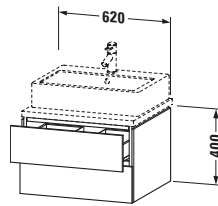

Konsolenwaschtischunterbau wandhängend

Basis Angaben	
Langbezeichnung	Duravit L-Cube Konsolenwaschtischunterbau wandhängend, Nussbaum Matt, Rechteckig, Anzahl Schubkästen: 2, Tip-on Technik – LC581507979

Lieferumfang	
Montage	
Inkl. Befestigungsmaterial	✓
Technische Dokumentation	
Inkl. Montageanleitung	digital und gedruckt

Passende Produkte	
Passende Artikel	
	Raumsparsiphon # 005076 Universal
	Einrichtungssystem Set # UV0502 Universal

Spezifikationen	
Anzahl Schubkästen	2
Für Anzahl Waschtische	1
Montagegrad	Montiert
Waschplatz	
Position Becken	Mitte
Montage	
Montageart	Konsolenmontage / Wandhängend / Wandmontage
Farbe	
Farbwert	Nussbaum
Glanzgrad	Matt
Front	
Farbwert Front	Nussbaum
Glanzgrad Front	Matt
Korpus	
Glanzgrad Korpus	Matt
Material Korpus	Hochverdichtete Dreischicht-Holzspanplatte
Oberfläche Korpus	Dekor
Griff	
Ausführung Griff	Grifflos

Logistik	
Artikelgewicht	29,3 kg
Verkaufsverpackung	
Art Verkaufsverpackung	Karton
Menge / Verkaufsverpackung	1 Stk.
Ab Werk verpackt	✓
Breite Verkaufsverpackung inkl. Artikel	620 mm
Höhe Verkaufsverpackung inkl. Artikel	700 mm
Tiefe Verkaufsverpackung inkl. Artikel	550 mm
Gewicht Verkaufsverpackung inkl. Artikel	33 kg
Anzahl Packstücke	1

Notwendige Artikel	
	Konsole # LC103C L-Cube
	Konsole # LC107C L-Cube
	Konsole # LC102C L-Cube
	Konsole # LC106C L-Cube

Vermaßung	
Breite / Länge	620 mm
Höhe	400 mm
Tiefe / Breite	547 mm
Min. Wandabstand	20 mm

Weitere Informationen finden Sie hier

<https://pro.duravit.de/p/LC581507979>