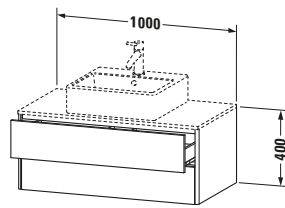

Konsolenwaschtischunterbau wandhängend

Basis Angaben	
Langbezeichnung	Duravit XSquare Konsolenwaschtischunterbau wandhängend, Basalt Matt, Rechteckig, Anzahl Ausschnitte: 1, Anzahl Schubkästen: 2, Tip-on Technik – XS491104343

Spezifikationen	
Anzahl Ausschnitte	1
Anzahl Schubkästen	2
Für Anzahl Waschtische	1
Montagegrad	Montiert
Waschplatz	
Position Becken	Mitte
Montage	
Montageart	Wandhängend / Wandmontage
Farbe	
Farbwert	Basalt
Glanzgrad	Matt
Front	
Farbwert Front	Basalt
Glanzgrad Front	Matt
Korpus	
Glanzgrad Korpus	Matt
Material Korpus	Hochverdichtete Dreischicht-Holzspanplatte
Oberfläche Korpus	Dekor
Griff	
Ausführung Griff	Grifflos
Profil	
Farbe Profil	Chrom
Glanzgrad Profil	Hochglanz
Material Profil	Aluminium

Features	
Tip-on Technik	✓
Einrichtungssystem	Optional
Selbsteinzug mit Dämpfung	✓
Siphonausschnitt	✓
Schürze	✓

Lieferumfang	
Montage	
Inkl. Befestigungsmaterial	✓
Technische Dokumentation	
Inkl. Montageanleitung	digital und gedruckt

Logistik	
Artikelgewicht	39 kg
Verkaufsverpackung	
Art Verkaufsverpackung	Karton
Menge / Verkaufsverpackung	1 Stk.
Ab Werk verpackt	✓
Breite Verkaufsverpackung inkl. Artikel	615 mm
Höhe Verkaufsverpackung inkl. Artikel	1060 mm
Tiefe Verkaufsverpackung inkl. Artikel	550 mm
Gewicht Verkaufsverpackung inkl. Artikel	39 kg
Anzahl Packstücke	1

Vermaßung	
Breite / Länge	1000 mm
Höhe	400 mm
Tiefe / Breite	548 mm
Min. Wandabstand	0 mm

Passende Produkte

Passende Artikel	
	Raumsparsiphon # 005076 Universal
	Einrichtungssystem Set # UV0508 Universal
	Konsole # XS060E XSquare
	Konsole # XS061E XSquare

Notwendige Artikel	
	Konsole # XS060E XSquare
	Konsole # XS061E XSquare