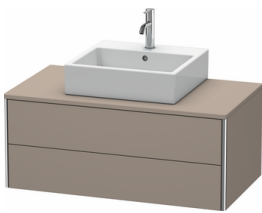

Konsolenwaschtischunterbau wandhängend

Basis Angaben	
Langbezeichnung	Duravit XSquare Konsolenwaschtischunterbau wandhängend, Basalt Matt, Rechteckig, Anzahl Ausschnitte: 1, Anzahl Schubkästen: 2, Tip-on Technik – XS491104343

Spezifikationen	
Anzahl Ausschnitte	1
Anzahl Schubkästen	2
Für Anzahl Waschtische	1
Montagegrad	Montiert
Waschplatz	
Position Becken	Mitte
Montage	
Montageart	Wandhängend / Wandmontage
Farbe	
Farbwert	Basalt
Glanzgrad	Matt
Front	
Farbwert Front	Basalt
Glanzgrad Front	Matt
Korpus	
Glanzgrad Korpus	Matt
Material Korpus	Hochverdichtete Dreischicht-Holzspanplatte
Oberfläche Korpus	Dekor
Griff	
Ausführung Griff	Grifflos
Profil	
Farbe Profil	Chrom
Glanzgrad Profil	Hochglanz
Material Profil	Aluminium

Vermaßung	
Breite / Länge	1000 mm
Höhe	400 mm
Tiefe / Breite	548 mm
Min. Wandabstand	0 mm

Passende Produkte

Passende Artikel	
	Raumsparsiphon # 005076 Universal
	Einrichtungssystem Set # UV0508 Universal
	Konsole # XS060E XSquare
	Konsole # XS061E XSquare