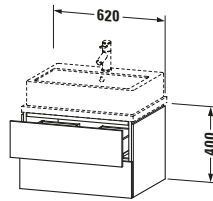

Konsolenwaschtischunterbau wandhängend

Basis Angaben	
Langbezeichnung	Duravit L-Cube Konsolenwaschtischunterbau wandhängend, Graphit Supermatt, Rechteckig, Anzahl Schubkästen: 2, Tip-on Technik – LC580508080

Features	
Tip-on Technik	✓
Einrichtungssystem	Optional
Selbsteinzug mit Dämpfung	✓
Siphonausschnitt	✓
Schürze	✓

Passende Produkte	
Passende Artikel	
	Raumsparophon # 005076 Universal
	Einrichtungssystem Set # UV0501 Universal

Spezifikationen	
Anzahl Schubkästen	2
Für Anzahl Waschtische	1
Compact	✓
Montagegrad	Montiert
Waschplatz	
Position Becken	Mitte
Montage	
Montageart	Konsolenmontage / Wandhängend / Wandmontage
Farbe	
Farbwert	Graphit
Glanzgrad	Supermatt
Front	
Farbwert Front	Graphit
Glanzgrad Front	Supermatt
Korpus	
Glanzgrad Korpus	Supermatt
Material Korpus	Hochverdichtete Dreischicht-Holzspanplatte
Oberfläche Korpus	Dekor
Griff	
Ausführung Griff	Grifflos

Lieferumfang	
Montage	
Inkl. Befestigungsmaterial	✓
Technische Dokumentation	
Inkl. Montageanleitung	digital und gedruckt

Logistik	
Artikelgewicht	26,6 kg
Verkaufsverpackung	
Art Verkaufsverpackung	Karton
Menge / Verkaufsverpackung	1 Stk.
Ab Werk verpackt	✓
Breite Verkaufsverpackung inkl. Artikel	555 mm
Höhe Verkaufsverpackung inkl. Artikel	700 mm
Tiefe Verkaufsverpackung inkl. Artikel	525 mm
Gewicht Verkaufsverpackung inkl. Artikel	30 kg
Anzahl Packstücke	1

Vermaßung	
Breite / Länge	620 mm
Höhe	400 mm
Tiefe / Breite	477 mm
Min. Wandabstand	20 mm

Notwendige Artikel	
	Konsolle # LC101C L-Cube
	Konsolle # LC105C L-Cube
	Konsolle # LC100C L-Cube
	Konsolle # LC104C L-Cube

Weitere Informationen finden Sie hier

<https://pro.duravit.de/p/LC580508080>