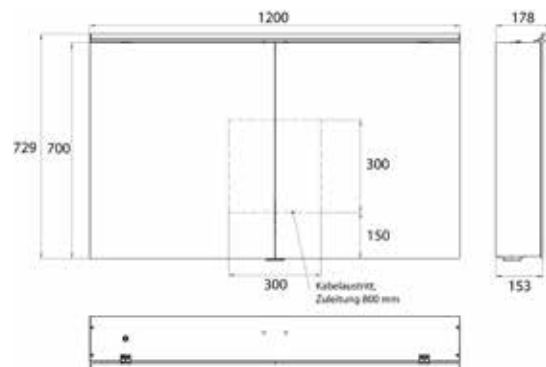

## PRODUKTINFORMATION

Lichtspiegelschrank Pure 2 Classic (LED), 1200 mm, IP 20, 26 W, 2.700-6.500 K aluminium

Art.-Nr.9797 055 05

Aufputzmodell, 4 stufenlos einstellbare Ablagen, 2 Türen, 2 Steckdosen, Höhe: 729 mm, mit LED-Aufsatzleuchte (Waschtischbeleuchtung, Oberlicht separat abschaltbar)