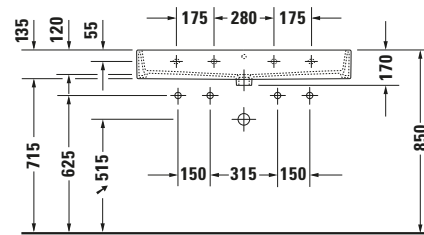

Waschtisch

Basis Angaben

Langbezeichnung	Duravit Vero Air Waschtisch 1000 mm Weiß Hochglanz, Hahnlochbank, Anzahl Hahnlöcher pro Waschplatz: 1, Über- lauf – 2350100024
-----------------	--

Spezifikationen

Farbe	
Farbwert	Weiß
Innenfarbe	Weiß
Außenfarbe	Weiß
Glanzgrad	Hochglanz
Glanzgrad Innen	Hochglanz
Glanzgrad Außen	Hochglanz
Überlauf	
Überlauf	✓
Waschplatz	
Anzahl Hahnlöcher pro Waschplatz	1
Material	
Material	Keramik

Features

Waschplatz	
Hahnlochbank	✓
Waschtisch	
Von unten glasiert	✓

Logistik

Artikelgewicht	28 kg
----------------	-------

Passende Produkte

Passende Artikel	
	Designsiphon # 0050361000 Universal
	Designsiphon # 0050364600 Universal
	Handtuchhalter # 0030391000 Universal
	Handtuchhalter # 0030381000 Universal
	Push-open Ventil # 005052 Universal
	Designsiphon # 005036 Universal

Beschreibungstexte

Ausschreibungstext	Duravit Vero Air Waschtisch Weiß Hochglanz 1000 mm, Designer: Duravit, Sanitärkeramik, Wandhängend, Überlauf, Position Ablauf: Mitte, Von unten glasiert, Ablagefläche: Hahnlochbank, Anzahl Becken: 1, Beckenform: Rechteckig, Position Becken: Mitte, Position Hahnloch: Links-Rechts, Weiß Hochglanz, Geeignet für Möbel, Hahnlochbank, CE-Kennzeichen-1: EN 14688, EAN Nr.: 4053424115320, Artikelgewicht: 28 kg, Beckenbreite: 950 mm, Beckentiefe: 315 mm, Abmessungen (Breite / Länge x Tiefe / Breite x Höhe): 1000 x 470 x 170 mm, Artikel Nr.: 2350100024
--------------------	--