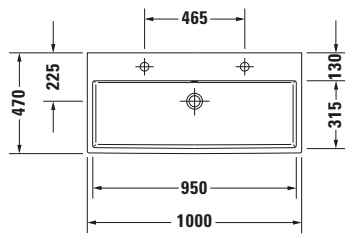

Waschtisch

Basis Angaben

Langbezeichnung	Duravit Vero Air Waschtisch 1000 mm Weiß Hochglanz, Hahnlochbank, Anzahl Hahnlöcher pro Waschplatz: 1, Über- lauf – 2350100024
-----------------	--

Spezifikationen

Farbe	
Farbwert	Weiß
Innenfarbe	Weiß
Außenfarbe	Weiß
Glanzgrad	Hochglanz
Glanzgrad Innen	Hochglanz
Glanzgrad Außen	Hochglanz
Überlauf	
Überlauf	✓
Waschplatz	
Anzahl Hahnlöcher pro Waschplatz	1
Material	
Material	Keramik

Features

Waschplatz	
Hahnlochbank	✓
Waschtisch	
Von unten glasiert	✓

Logistik

Artikelgewicht	28 kg
----------------	-------

Passende Produkte

Passende Artikel	
	Designsiphon # 0050361000 Universal
	Designsiphon # 0050364600 Universal
	Handtuchhalter # 0030391000 Universal
	Handtuchhalter # 0030381000 Universal
	Push-open Ventil # 005052 Universal
	Designsiphon # 005036 Universal

Beschreibungstexte

Ausschreibungstext	Duravit Vero Air Waschtisch Weiß Hochglanz 1000 mm, Designer: Duravit, Sanitärkeramik, Wandhängend, Überlauf, Position Ablauf: Mitte, Von unten glasiert, Ablagefläche: Hahnlochbank, Anzahl Becken: 1, Beckenform: Rechteckig, Position Becken: Mitte, Position Hahnloch: Links-Rechts, Weiß Hochglanz, Geeignet für Möbel, Hahnlochbank, CE-Kennzeichen-1: EN 14688, EAN Nr.: 4053424115320, Artikelgewicht: 28 kg, Beckenbreite: 950 mm, Beckentiefe: 315 mm, Abmessungen (Breite / Länge x Tiefe / Breite x Höhe): 1000 x 470 x 170 mm, Artikel Nr.: 2350100024
--------------------	--