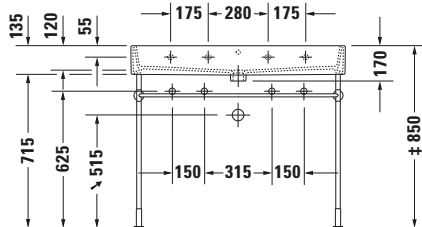

Waschtisch

Basis Angaben

Langbezeichnung	Duravit Vero Air Waschtisch 1000 mm Weiß Hochglanz, Hahnlochbank, Anzahl Hahnlöcher pro Waschplatz: 1, Über- lauf – 2350100024
-----------------	--

Spezifikationen

Farbe	
Farbwert	Weiß
Innenfarbe	Weiß
Außenfarbe	Weiß
Glanzgrad	Hochglanz
Glanzgrad Innen	Hochglanz
Glanzgrad Außen	Hochglanz
Überlauf	
Überlauf	✓
Waschplatz	
Anzahl Hahnlöcher pro Waschplatz	1
Material	
Material	Keramik

Features

Waschplatz	
Hahnlochbank	✓
Waschtisch	
Von unten glasiert	✓

Logistik

Artikelgewicht	28 kg
----------------	-------

Passende Produkte

Passende Artikel	
	Designsiphon # 0050361000 Universal
	Designsiphon # 0050364600 Universal
	Handtuchhalter # 0030391000 Universal
	Handtuchhalter # 0030381000 Universal
	Push-open Ventil # 005052 Universal
	Designsiphon # 005036 Universal

Beschreibungstexte

Ausschreibungstext	Duravit Vero Air Waschtisch Weiß Hochglanz 1000 mm, Designer: Duravit, Sanitärkeramik, Wandhängend, Überlauf, Position Ablauf: Mitte, Von unten glasiert, Ablagefläche: Hahnlochbank, Anzahl Becken: 1, Beckenform: Rechteckig, Position Becken: Mitte, Position Hahnloch: Links-Rechts, Weiß Hochglanz, Geeignet für Möbel, Hahnlochbank, CE-Kennzeichen-1: EN 14688, EAN Nr.: 4053424115320, Artikelgewicht: 28 kg, Beckenbreite: 950 mm, Beckentiefe: 315 mm, Abmessungen (Breite / Länge x Tiefe / Breite x Höhe): 1000 x 470 x 170 mm, Artikel Nr.: 2350100024
--------------------	--