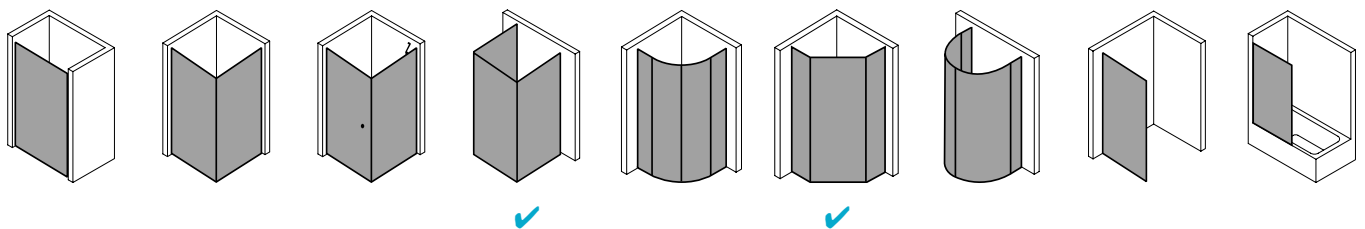

Technische Daten

Höhe	2000 mm
Breite	900 mm
Tiefe	31 mm
Oberfläche	Silber Mattglanz
Glas	ESG Klar
Beschichtung	ohne
Wanneneinbaumaß	880-910/780-810 mm
Glasaußenkante	855-885/755-785 mm
Anschlag	rechts
Türart	

Einbausituation