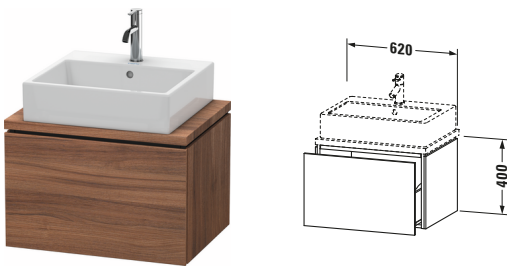

Konsolenwaschtischunterbau wandhängend

Basis Angaben	
Langbezeichnung	Duravit L-Cube Konsolenwaschtischunterbau wandhängend, Nussbaum Matt, Rechteckig, Anzahl Auszüge: 1, Tip-on Technik – LC580007979

Spezifikationen	
Anzahl Auszüge	1
Für Anzahl Waschtische	1
Compact	✓
Montagegrad	Montiert
Waschplatz	
Position Becken	Mitte
Montage	
Montageart	Konsolenmontage / Wandhängend / Wandmontage
Farbe	
Farbwert	Nussbaum
Glanzgrad	Matt
Front	
Farbwert Front	Nussbaum
Glanzgrad Front	Matt
Korpus	
Glanzgrad Korpus	Matt
Material Korpus	Hochverdichtete Dreischicht-Holzspanplatte
Oberfläche Korpus	Dekor
Griff	
Ausführung Griff	Grifflos

Features	
Tip-on Technik	✓
Einrichtungssystem	Optional
Selbsteinzug mit Dämpfung	✓

Lieferumfang	
Montage	
Inkl. Befestigungsmaterial	✓
Technische Dokumentation	
Inkl. Montageanleitung	digital und gedruckt

Vermaßung	
Breite / Länge	620 mm
Höhe	400 mm
Tiefe / Breite	477 mm
Min. Wandabstand	20 mm

Passende Produkte	
Passende Artikel	
	Raumsparsiphon # 005076 Universal
	Einrichtungssystem Set # UV0510 Universal