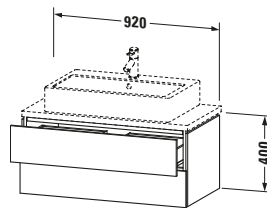

Konsolenwaschtischunterbau wandhängend

Basis Angaben	
Langbezeichnung	Duravit L-Cube Konsolenwaschtischunterbau wandhängend, Eiche Schwarz Matt, Rechteckig, Anzahl Schubkästen: 2, Tip-on Technik – LC580801616

Lieferumfang	
Montage	
Inkl. Befestigungsmaterial	✓
Technische Dokumentation	
Inkl. Montageanleitung	digital und gedruckt

Passende Produkte	
Passende Artikel	
	Raumsparsiphon # 005076 Universal
	Einrichtungssystem Set # UV0504 Universal

Spezifikationen	
Anzahl Schubkästen	2
Für Anzahl Waschtische	1
Compact	✓
Montagegrad	Montiert

Logistik	
Artikelgewicht	31,8 kg
Verkaufsverpackung	
Art Verkaufsverpackung	Karton
Menge / Verkaufsverpackung	1 Stk.
Ab Werk verpackt	✓
Breite Verkaufsverpackung inkl. Artikel	920 mm
Höhe Verkaufsverpackung inkl. Artikel	477 mm
Tiefe Verkaufsverpackung inkl. Artikel	400 mm
Gewicht Verkaufsverpackung inkl. Artikel	31,8 kg
Anzahl Packstücke	1

Notwendige Artikel	
	Konsolle # LC101C L-Cube
	Konsolle # LC105C L-Cube
	Konsolle # LC100C L-Cube
	Konsolle # LC104C L-Cube

Waschplatz	
Position Becken	Mitte

Montage	
Montageart	Konsolenmontage / Wandhängend / Wandmontage

Farbe	
Farbwert	Eiche Schwarz
Glanzgrad	Matt

Front	
Farbwert Front	Eiche Schwarz
Glanzgrad Front	Matt

Korpus	
Glanzgrad Korpus	Matt
Material Korpus	Hochverdichtete Dreischicht-Holzspanplatte
Oberfläche Korpus	Dekor

Griff	
Ausführung Griff	Grifflos

Features	
Tip-on Technik	✓
Einrichtungssystem	Optional
Selbsteinzug mit Dämpfung	✓
Siphonausschnitt	✓
Schürze	✓