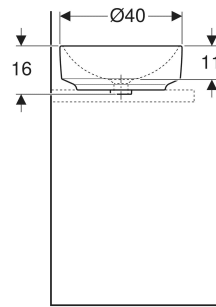

Geberit VariForm Aufsatzwaschtisch rund

VERWENDUNGSZWECKE

- Zur Montage auf Arbeitsplatten

EIGENSCHAFTEN

- Rund
- Einfache Montage dank mitgelieferter Ausschnittschablone
- Unterbaufähig

TECHNISCHE DATEN

Werkstoff Sanitärkeramik

LIEFERUMFANG

- Befestigungsmaterial
- Schablone

ZUBEHÖR

- Geberit Ablaufventil mit freiem Auslauf und Ventilabdeckung
- Geberit Ablaufventil mit freiem Auslauf, Sieb

Art.-Nr.	Farbe / Oberfläche	D cm	Hahnloch	Überlauf	B cm	H cm	T cm	VE1 St.	VE2 St.
500.768.00.2 *	weiß / KeraTect	40	ohne	ohne	40	16	40	1	16