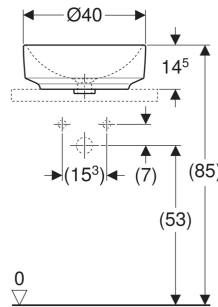

Geberit VariForm Aufsatzwaschtisch rund

VERWENDUNGSZWECKE

- Zur Montage auf Arbeitsplatten

EIGENSCHAFTEN

- Rund
- Einfache Montage dank mitgelieferter Ausschnittschablone
- Unterbaufähig

TECHNISCHE DATEN

Werkstoff Sanitärkeramik

LIEFERUMFANG

- Befestigungsmaterial
- Schablone

ZUBEHÖR

- Geberit Ablaufventil mit freiem Auslauf und Ventilabdeckung
- Geberit Ablaufventil mit freiem Auslauf, Sieb

Art.-Nr.	Farbe / Oberfläche	D cm	Hahnloch	Überlauf	B cm	H cm	T cm	VE1 St.	VE2 St.
500.768.00.2 *	weiß / KeraTect	40	ohne	ohne	40	16	40	1	16