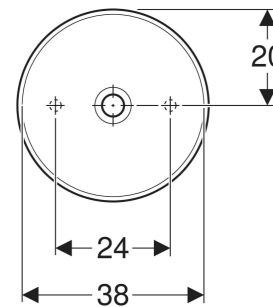

Geberit VariForm Aufsatzwaschtisch rund

VERWENDUNGSZWECKE

- Zur Montage auf Arbeitsplatten

EIGENSCHAFTEN

- Rund
- Einfache Montage dank mitgelieferter Ausschnittschablone
- Unterbaufähig

TECHNISCHE DATEN

Werkstoff Sanitärkeramik

LIEFERUMFANG

- Befestigungsmaterial
- Schablone

ZUBEHÖR

- Geberit Ablaufventil mit freiem Auslauf und Ventilabdeckung
- Geberit Ablaufventil mit freiem Auslauf, Sieb

Art.-Nr.	Farbe / Oberfläche	D cm	Hahnloch	Überlauf	B cm	H cm	T cm	VE1 St.	VE2 St.
500.768.00.2 *	weiß / KeraTect	40	ohne	ohne	40	16	40	1	16