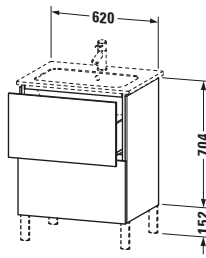

Waschtischunterbau bodenstehend

Basis Angaben	
Langbezeichnung	Duravit L-Cube Waschtischunterbau bodenstehend, Flanell Grau Hochglanz, Rechteckig, Anzahl Auszüge: 2, Tip-on Technik – LC662508989

Spezifikationen	
Anzahl Auszüge	2
Für Anzahl Waschtische	1
Montagegrad	Montiert

Lieferumfang	
Montage	
Inkl. Befestigungsmaterial	✓
Technische Dokumentation	
Inkl. Montageanleitung	digital und gedruckt

Logistik	
Artikelgewicht	39,65 kg

Verkaufsverpackung	
Art Verkaufsverpackung	Karton
Menge / Verkaufsverpackung	1 Stk.
Ab Werk verpackt	✓
Breite Verkaufsverpackung inkl. Artikel	937 mm
Höhe Verkaufsverpackung inkl. Artikel	700 mm
Tiefe Verkaufsverpackung inkl. Artikel	565 mm
Gewicht Verkaufsverpackung inkl. Artikel	43 kg
Anzahl Packstücke	1

Vermaßung	
Breite / Länge	620 mm
Höhe	704 mm
Tiefe / Breite	481 mm
Min. Wandabstand	0 mm

Passende Produkte

Passende Artikel	
	Einrichtungssystem Set # UV0501 Universal
	Raumsparsiphon # 005076 Universal
	Sockelfuß # UV9991 Universal
	Sockelfuß # UV9992 Universal
	Sockelfuß # UV9993 Universal
	Sockelfuß # UV9994 Universal
	Waschtisch # 233663 ME by Starck
Notwendige Artikel	
	Waschtisch # 233663 ME by Starck