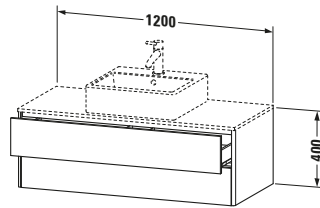

Konsolenwaschtischunterbau wandhängend

Basis Angaben	
Langbezeichnung	Duravit XSquare Konsolenwaschtischunterbau wandhängend, Flanell Grau Hochglanz, Rechteckig, Anzahl Ausschnitte: 1, Anzahl Schubkästen: 2, Tip-on Technik – XS491208989

Spezifikationen	
Anzahl Ausschnitte	1
Anzahl Schubkästen	2
Für Anzahl Waschtische	1
Montagegrad	Montiert
Waschplatz	
Position Becken	Mitte
Montage	
Montageart	Wandhängend / Wandmontage
Farbe	
Farbwert	Flanell Grau
Glanzgrad	Hochglanz
Front	
Farbwert Front	Flanell Grau
Glanzgrad Front	Hochglanz
Korpus	
Glanzgrad Korpus	Hochglanz
Material Korpus	Hochverdichtete MDF-Platte
Oberfläche Korpus	Lack
Griff	
Ausführung Griff	Grifflos
Profil	
Farbe Profil	Chrom
Glanzgrad Profil	Hochglanz
Material Profil	Aluminium

Features	
Tip-on Technik	✓
Einrichtungssystem	Optional
Selbsteinzug mit Dämpfung	✓
Siphonausschnitt	✓
Schürze	✓

Lieferumfang	
Montage	
Inkl. Befestigungsmaterial	✓
Technische Dokumentation	
Inkl. Montageanleitung	digital und gedruckt

Logistik	
Artikelgewicht	43 kg
Verkaufsverpackung	
Art Verkaufsverpackung	Karton
Menge / Verkaufsverpackung	1 Stk.
Ab Werk verpackt	✓
Breite Verkaufsverpackung inkl. Artikel	615 mm
Höhe Verkaufsverpackung inkl. Artikel	1260 mm
Tiefe Verkaufsverpackung inkl. Artikel	550 mm
Gewicht Verkaufsverpackung inkl. Artikel	43 kg
Anzahl Packstücke	1

Vermaßung	
Breite / Länge	1200 mm
Höhe	400 mm
Tiefe / Breite	548 mm
Min. Wandabstand	0 mm

Passende Produkte

Passende Artikel	
	Raumsparsiphon # 005076 Universal
	Einrichtungssystem Set # UV0508 Universal
	Konsole # XS060F XSquare
	Konsole # XS061F XSquare
Notwendige Artikel	
	Konsole # XS060F XSquare
	Konsole # XS061F XSquare