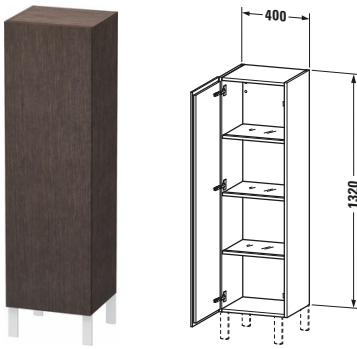

L-Cube # LC1178L7272

Design by Christian Werner

Halbhochschrank

Basis Angaben	
Langbezeichnung	Duravit L-Cube Halbhochschrank, Eiche dunkel gebürstet Matt, Rechteckig, Anzahl Türen: 1 – LC1178L7272
Artikel Nr.	LC1178L7272

Spezifikationen	
Tür	
Anzahl Türen	1
Türanschlag	Links
Böden	
Anzahl Glasfachböden mit Aluträgersystem	3
Montage	
Montageart	Wandhängend / Wandmontage
Montagegrad	Montiert
Farbe	
Farbwert	Eiche dunkel gebürstet
Glanzgrad	Matt
Front	
Farbwert Front	Eiche dunkel gebürstet
Glanzgrad Front	Matt
Material Front	Hochverdichtete Dreischicht-Holzspanplatte
Korpus	
Farbwert Korpus	Eiche dunkel gebürstet
Glanzgrad Korpus	Matt
Material Korpus	Hochverdichtete Dreischicht-Holzspanplatte
Oberfläche Korpus	Echtholz furnier
Griff	
Ausführung Griff	Grifflos

Features	
Automatiktürscharnier mit Dämpfung	✓
Füße	Optional

Lieferumfang	
Montage	
Inkl. Befestigungsmaterial	✓
Technische Dokumentation	
Inkl. Montageanleitung	digital und gedruckt

Logistik	
Artikelgewicht	28,69 kg
Verkaufsverpackung	
Art Verkaufsverpackung	Karton
Menge / Verkaufsverpackung	1 Stk.
Ab Werk verpackt	✓
Breite Verkaufsverpackung inkl. Artikel	550 mm
Höhe Verkaufsverpackung inkl. Artikel	1350 mm
Tiefe Verkaufsverpackung inkl. Artikel	410 mm
Gewicht Verkaufsverpackung inkl. Artikel	28,69 kg
Anzahl Packstücke	1

Passende Produkte	
Passende Artikel	
	Sockelfuß # UV9993 Universal
	Sockelfuß # UV9991 Universal

Vermaßung	
Breite / Länge	400 mm
Min. Variable Breite / Länge	0 mm
Max. Variable Breite / Länge	0 mm
Höhe	1320 mm
Tiefe / Breite	363 mm
Min. Wandabstand	50 mm
Min. Abstand Anbau Möbel	50 mm