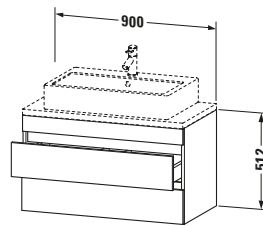

Konsolenwaschtischunterbau wandhängend

Basis Angaben	
Langbezeichnung	Duravit DuraStyle Konsolenwaschtischunterbau wandhängend, Nussbaum Matt, Rechteckig, Anzahl Schubkästen: 2 – DS530807943

Spezifikationen	
Anzahl Schubkästen	2
Für Anzahl Waschtische	1
Compact	✓
Montagegrad	Montiert

Waschplatz	
Position Becken	Mitte

Montage	
Montageart	Konsolenmontage / Wandhängend / Wandmontage

Farbe	
Farbwert	Nussbaum
Glanzgrad	Matt

Front	
Farbwert Front	Nussbaum
Glanzgrad Front	Matt

Korpus	
Glanzgrad Korpus	Matt
Material Korpus	Hochverdichtete Dreischicht-Holzspanplatte
Oberfläche Korpus	Dekor

Griff	
Ausführung Griff	Grifflos

Features	
Inneneinteilung	Optional
Selbsteinzug mit Dämpfung	✓
Siphonausschnitt	✓
Schürze	✓

Lieferumfang	
Montage	
Inkl. Befestigungsmaterial	✓
Technische Dokumentation	
Inkl. Montageanleitung	digital und gedruckt

Logistik	
Artikelgewicht	24,3 kg
Verkaufsverpackung	
Art Verkaufsverpackung	Karton
Menge / Verkaufsverpackung	1 Stk.
Ab Werk verpackt	✓
Breite Verkaufsverpackung inkl. Artikel	615 mm
Höhe Verkaufsverpackung inkl. Artikel	1060 mm
Tiefe Verkaufsverpackung inkl. Artikel	550 mm
Gewicht Verkaufsverpackung inkl. Artikel	28,5 kg
Anzahl Packstücke	1

Vermaßung	
Breite / Länge	900 mm
Höhe	512 mm
Tiefe / Breite	478 mm
Min. Wandabstand	20 mm

Passende Produkte	
Passende Artikel	
	Raumsparophon # 005076 Universal
	Inneneinteilung # UV9846 Universal

Notwendige Artikel	
	Konsole # DS101C DuraStyle
	Konsole # DS105C DuraStyle
	Konsole # DS100C DuraStyle
	Konsole # DS104C DuraStyle

Weitere Informationen finden Sie hier

<https://pro.duravit.de/p/DS530807943>