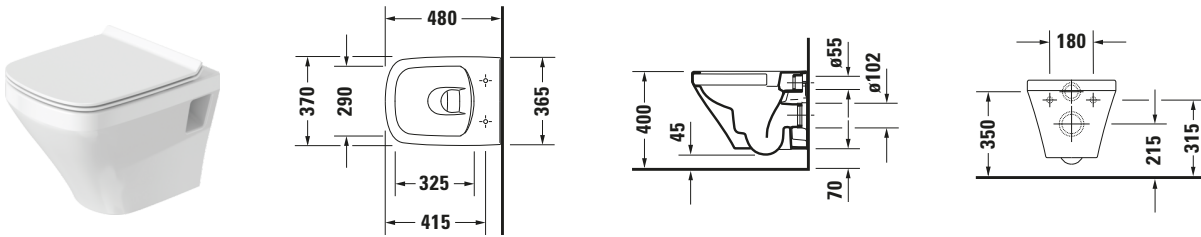

DuraStyle # 2571092000

Design by Matteo Thun & Antonio Rodriguez

Wand WC

Basis Angaben	
Langbezeichnung	Duravit DuraStyle Wand WC Compact, 480 mm, Weiß Hochglanz, Tiefspüler, Spülrand: spülrandlos, HygieneGlaze, 4,5 l, Abgang: waagrecht – 2571092000

Spezifikationen	
Farbe	
Farbwert	Weiß
Innenfarbe	Weiß
Aussenfarbe	Weiß
Glanzgrad	Hochglanz
Glanzgrad Innen	Hochglanz
Glanzgrad Außen	Hochglanz
Spülung	
Spülform	Tiefspüler
Spülrand	spülrandlos
Spültechnologie	Rimless
Unified Water Label (UWL) Klasse	1
Große Spülwassermenge	4,5 l
Ablauf	
Abgang	waagrecht
Relevante Zertifikate	
Unified Water Label (UWL) Klasse	1

Features	
Oberflächenveredelung	
HygieneGlaze	✓

Logistik	
Artikelgewicht	23,3 kg

Passende Produkte	
Passende Artikel	
	WC-Sitz # 006371 DuraStyle
	WC-Sitz # 006379 DuraStyle
	Befestigung # 0065001000 Universal
	Befestigung # 0065000000 Universal
	Schallschutz-Set # 0050900000 Universal

Beschreibungstexte	
Ausschreibungstext	Duravit DuraStyle Wand WC Compact Weiß Hochglanz 480 mm, Designer: Matteo Thun & Antonio Rodriguez, Spülform: Tiefspüler, Spülrand: spülrandlos, Sanitärkeramik, Wandhängend, Abgang: waagrecht, Große Spülwassermenge: 4,5 l, Befestigung inklusive: Nein, Unified Water Label (UWL) Klasse: 1, CE-Kennzeichen-1: EN 997, EAN Nr.: 4053424475028, Artikelgewicht: 23,3 kg, Abmessungen (Breite / Länge x Tiefe / Breite x Höhe): 370 x 480 x 355 mm, HygieneGlaze, Artikel Nr.: 2571092000