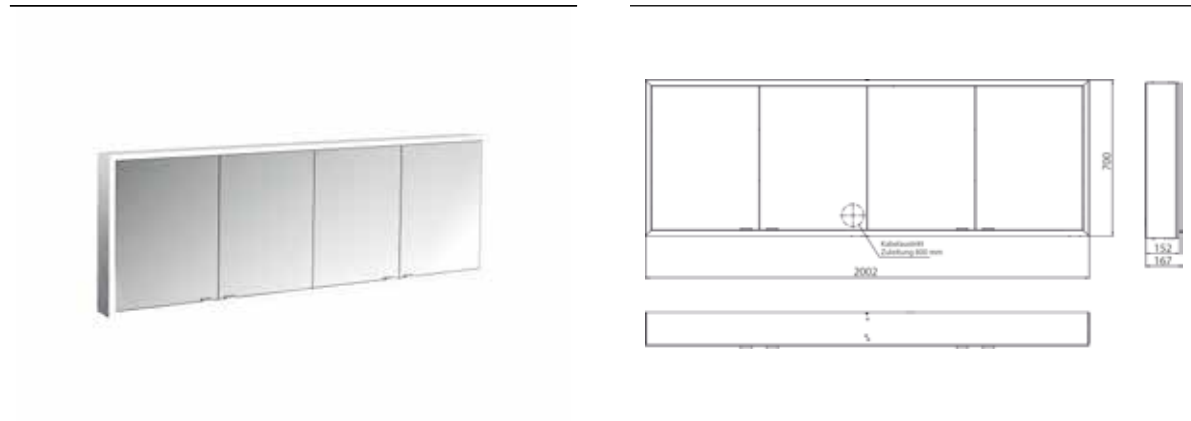

PRODUKTINFORMATION

Lichtspiegelschrank prime, 2.000 mm, 4 Türen, Aufputzmodell, IP20 aluminium/spiegel

Art.-Nr.9497 062 89

Seitenwand verspiegelt, mit verspiegelter- oder weißer Glasrückwand, 4 stufenlos einstellbare Ablagen, 4 Türen, 2 Steckdosen, stufenlose Lichtsteuerung (an/aus, Helligkeit und Lichtfarbe) über drei in die Glasrückwand integrierte Touchsensoren, Höhe: 700 mm, LED-Beleuchtung