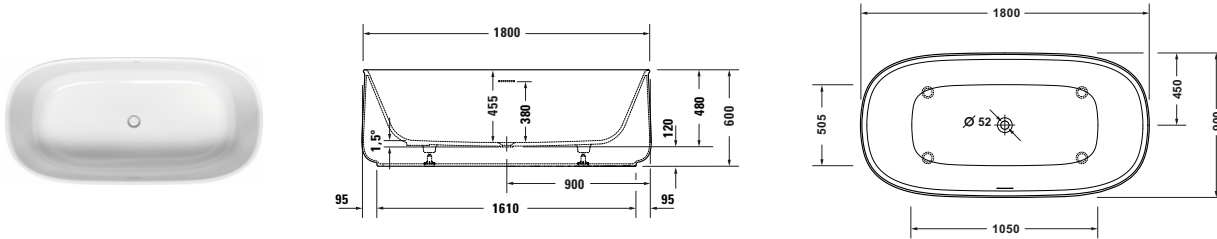

Badewanne

Basis Angaben	
Langbezeichnung	Duravit Zencha Badewanne 1800x900 mm Weiß Matt, Freistehend, Material: Mineralguss, DuroCast Plus, Oval, Anzahl Rückenschrägen: 2, Position Ablauf: Mitte, Überlauf – 70046300000000

Vermaung	
Breite / Lnge	1800 mm
Tiefe / Breite	900 mm
Hhe	600 mm
Min. Hhe mit Fen	600 mm
Hhe mit Wannentrger	0 mm

Logistik	
Artikelgewicht	138,2 kg

Beschreibungstexte	
Ausschreibungstext	Duravit Zencha Badewanne Wei Matt 1800x900 mm, Designer: Sebastian Herkner, Form: Oval, Mineralguss, DuroCast Plus, Einbauart: Freistehend, Anzahl Rckenschrgen: 2, Position Rckenschrge: Links, Rechts, Push-Open Ablaufventil, Überlauf, Überlaufart: Überlaufschlitz, Position Überlauf: Mitte, Position Ablauf: Mitte, Wei Matt, Inkl. Fugestell, Inkl. Ab- / Überlaufgarnitur, Inkl. Wannerverkleidung, Rutschfestigkeitsklasse: B, CE-Kennzeichen-1: EN 14516, EAN Nr.: 4063382792532, Artikelgewicht: 138,2 kg, Nutzhalt: 366 l, Innentiefe: 455 mm, Abmessungen (Breite / Lnge x Tiefe / Breite x Hhe): 1800 x 900 x 600 mm, Artikel Nr.: 70046300000000

Spezifikationen	
Montage	
Einbauart	Freistehend
Position Rckenschrge	Links / Rechts
Nutzhalt	366 l
Material	
Material	Mineralguss
Ab- und Überlaufgarnitur	
Farbe Ab- und Überlaufgarnitur	Weiß
Farbe	
Farbwert	Weiß
Glanzgrad	Matt
Überlauf	
Überlaufart	Überlaufschlitz
Ablauf	
Push-Open Ablaufventil	✓