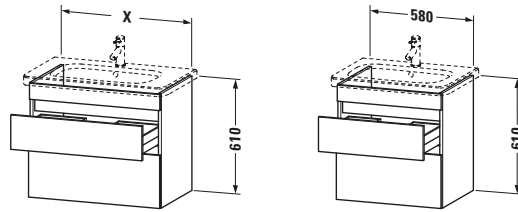

## Waschtischunterbau wandhängend

Basis Angaben	
Langbezeichnung	Duravit DuraStyle Waschtischunterbau wandhängend, Eiche Natur Matt, Rechteckig, Anzahl Schubkästen: 2 – DS648003030

Lieferumfang	
<b>Montage</b>	
Inkl. Befestigungsmaterial	✓
<b>Technische Dokumentation</b>	
Inkl. Montageanleitung	digital und gedruckt

Weitere Informationen finden Sie hier

<https://pro.duravit.de/p/DS648003030>

Spezifikationen	
Anzahl Schubkästen	2
Für Anzahl Waschtische	1
Montagegrad	Montiert
<b>Waschplatz</b>	
Position Becken	Mitte
<b>Montage</b>	
Montageart	Montage unter Waschtisch / Wandhängend / Wandmontage
<b>Farbe</b>	
Farbwert	Eiche Natur
Glanzgrad	Matt
<b>Front</b>	
Farbwert Front	Eiche Natur
Glanzgrad Front	Matt
<b>Korpus</b>	
Glanzgrad Korpus	Matt
Material Korpus	Hochverdichtete Dreischicht-Holzspanplatte
Oberfläche Korpus	Dekor
<b>Griff</b>	
Ausführung Griff	Grifflos

Vermaßung	
Breite / Länge	580 mm
Höhe	610 mm
Tiefe / Breite	448 mm
Min. Wandabstand	0 mm

Passende Produkte	
<b>Passende Artikel</b>	
	Inneneinteilung <b># UV9845</b> Universal
	Waschtisch <b># 232065</b> DuraStyle
<b>Notwendige Artikel</b>	
	Waschtisch <b># 232065</b> DuraStyle