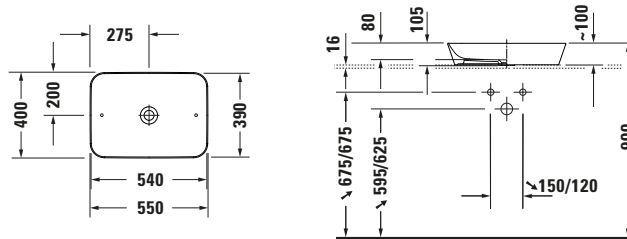

Cape Cod # 2347550000

Design by Philippe Starck

Aufsatzbecken

Basis Angaben

Langbezeichnung	Duravit Cape Cod Aufsatzbecken 550 mm Weiß Hochglanz, Anzahl Hahnlöcher pro Waschplatz: 0 – 2347550000
-----------------	--

Spezifikationen

Farbe	
Farbwert	Weiß
Innenfarbe	Weiß
Außenfarbe	Weiß
Glanzgrad	Hochglanz
Glanzgrad Innen	Hochglanz
Glanzgrad Außen	Hochglanz
Material	
Material	Keramik

Logistik

Artikelgewicht	8,5 kg
----------------	--------

Passende Produkte

Passende Artikel	
	Designsiphon # 005036 Universal
	Schaftventil # 005024 Universal

Beschreibungstexte

Ausschreibungstext	Duravit Cape Cod Aufsatzbecken Weiß Hochglanz 550 mm, Designer: Philippe Starck, DuraCeram®, Aufsatz, Ohne Überlauf, Position Ablauf: Mitte, Anzahl Becken: 1, Beckenform: Rechteckig, Position Becken: Mitte, Position Hahnloch: Ohne, Weiß Hochglanz, Geeignet für Möbel, CE-Kennzeichen-1: EN 14688, EAN Nr.: 4053424587608, Artikelgewicht: 8,5 kg, Beckenbreite: 540 mm, Beckentiefe: 390 mm, Abmessungen (Breite / Länge x Tiefe / Breite x Höhe): 550 x 400 x 105 mm, Artikel Nr.: 2347550000
--------------------	--