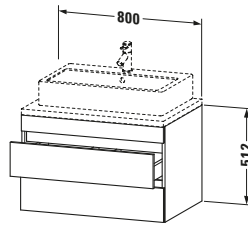

Konsolenwaschtischunterbau wandhängend

Basis Angaben	
Langbezeichnung	Duravit DuraStyle Konsolenwaschtischunterbau wandhängend, Basalt Matt, Rechteckig, Anzahl Schubkästen: 2 – DS531704343

Spezifikationen	
Anzahl Schubkästen	2
Für Anzahl Waschtische	1
Montagegrad	Montiert
Waschplatz	
Position Becken	Mitte
Montage	
Montageart	Konsolenmontage / Wandhängend / Wandmontage
Farbe	
Farbwert	Basalt
Glanzgrad	Matt
Front	
Farbwert Front	Basalt
Glanzgrad Front	Matt
Korpus	
Glanzgrad Korpus	Matt
Material Korpus	Hochverdichtete Dreischicht-Holzspanplatte
Oberfläche Korpus	Dekor
Griff	
Ausführung Griff	Grifflos

Features	
Inneneinteilung	Optional
Selbsteinzug mit Dämpfung	✓
Siphonausschnitt	✓
Schürze	✓

Lieferumfang	
Montage	
Inkl. Befestigungsmaterial	✓
Technische Dokumentation	
Inkl. Montageanleitung	digital und gedruckt

Logistik	
Artikelgewicht	24,5 kg
Verkaufsverpackung	
Art Verkaufsverpackung	Karton
Menge / Verkaufsverpackung	1 Stk.
Ab Werk verpackt	✓
Breite Verkaufsverpackung inkl. Artikel	721 mm
Höhe Verkaufsverpackung inkl. Artikel	860 mm
Tiefe Verkaufsverpackung inkl. Artikel	625 mm
Gewicht Verkaufsverpackung inkl. Artikel	31,5 kg
Anzahl Packstücke	1

Vermaßung	
Breite / Länge	800 mm
Höhe	512 mm
Tiefe / Breite	548 mm
Min. Wandabstand	20 mm

Passende Produkte	
Passende Artikel	
	Raumsparsiphon # 005076 Universal
	Inneneinteilung # UV9846 Universal

Notwendige Artikel	
	Konsole # DS103C DuraStyle
	Konsole # DS107C DuraStyle
	Konsole # DS102C DuraStyle
	Konsole # DS106C DuraStyle