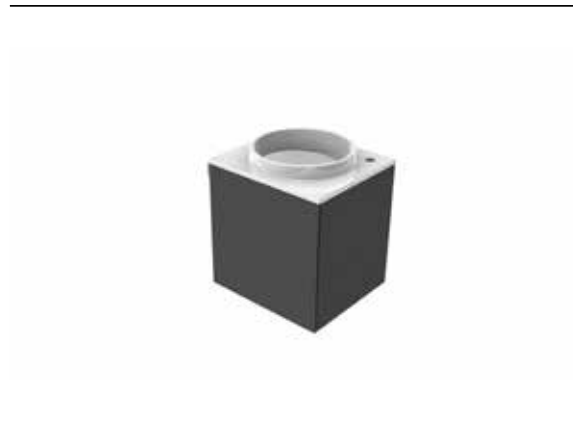

## PRODUKTINFORMATION

Gäste-Waschtisch (Mineralguss), 450 mm schwarz

Art.-Nr.9582 275 11

Türgriff links, mit Armaturenbohrung rechts