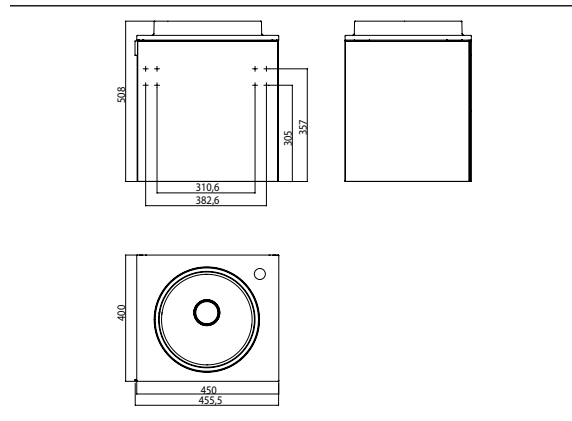

## PRODUKTINFORMATION

Gäste-Waschtisch (Mineralguss), 450 mm schwarz

Art.-Nr.9582 275 11

Türgriff links, mit Armaturenbohrung rechts