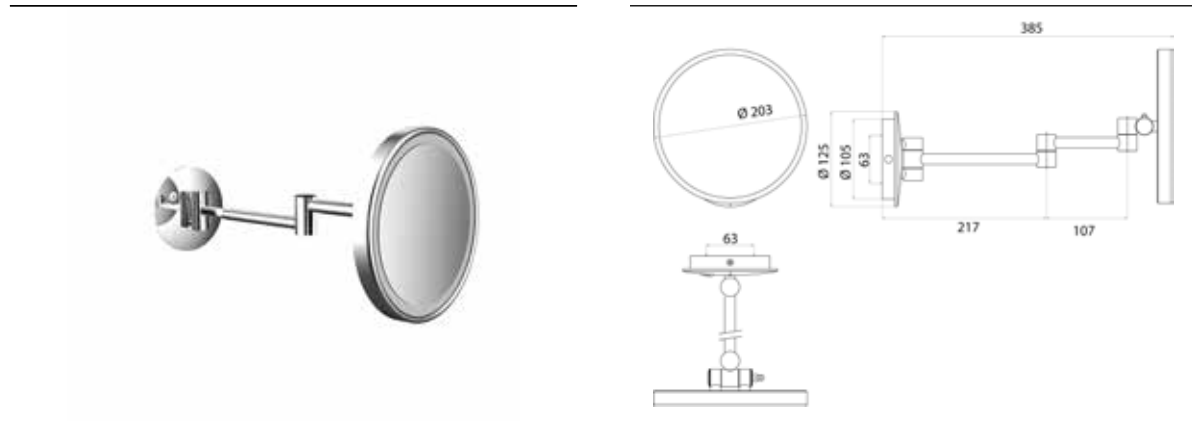

PRODUKTINFORMATION

LED-Rasier- und Kosmetikspiegel chrom

Art.-Nr.1094 060 12

mit beleuchtetem Touchsensor (Ein/Aus, Farbwechsel) und Direktanschluss, zweiarmig, rund, \varnothing 203 mm, Vergrößerung: 3 fach, IP 44