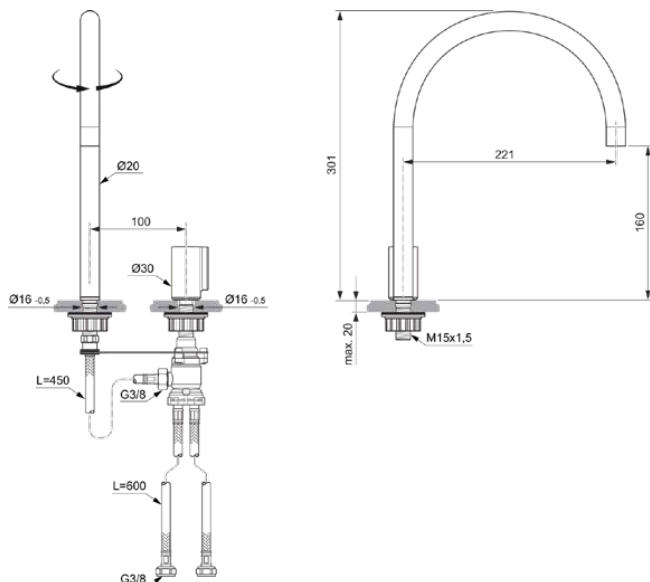

## A7830A5

SOLOS | Waschtischarmatur 20x246x301 mm, 221 mm vertikaler Abstand bis Mitte Auslauf in magnetic grey, 5 l/min (3 bar), ohne Ablaufgarnitur | Verdeckter Strahlregler, Durchflussbegrenzer, PVD Technologie

### Allgemeine Informationen

Produktkategorie:	Waschtischarmaturen
Produktart:	Waschtischarmatur
Marke:	Ideal Standard
Kollektion:	SOLOS
Designer:	Palomba Serafini Associati
Colour:	A5 - Magnetic Grey
Oberflächenbeschaffenheit:	satin
Höhe (mm):	301
Breite (mm):	20
Ausladung (mm):	246
Befestigungsart:	Schaftverschraubung
Nettogewicht (kg):	0.91
EAN Code:	4015413355605