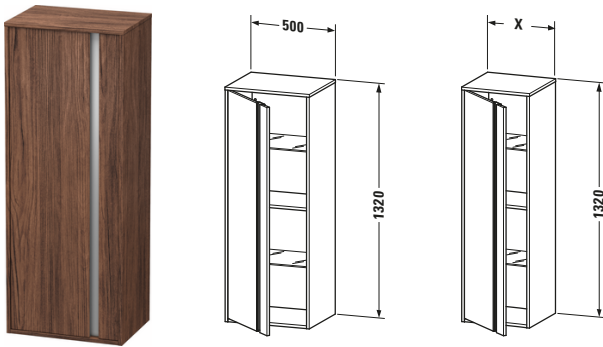

## Halbhochschrank

Basis Angaben	
Langbezeichnung	Duravit Ketho Halbhochschrank, Nussbaum dunkel Matt, Rechteckig, Anzahl Türen: 1 – KT1267L2121
Artikel Nr.	KT1267L2121

Spezifikationen	
<b>Tür</b>	
Anzahl Türen	1
Türanschlag	Links
<b>Böden</b>	
Anzahl Glasfachböden	2
Anzahl Holzfachböden	1
<b>Montage</b>	
Montageart	Wandhängend / Wandmontage
Montagegrad	Montiert
<b>Farbe</b>	
Farbwert	Nussbaum dunkel
Glanzgrad	Matt
<b>Front</b>	
Farbwert Front	Nussbaum dunkel
Glanzgrad Front	Matt
Material Front	Hochverdichtete Dreischicht-Holzspanplatte
<b>Korpus</b>	
Farbwert Korpus	Nussbaum dunkel
Glanzgrad Korpus	Matt
Material Korpus	Hochverdichtete Dreischicht-Holzspanplatte
Oberfläche Korpus	Dekor
<b>Griff</b>	
Ausführung Griff	Griffleiste
Farbwert Griff	Silber
Anzahl Griffe	1

Features	
Automatiktürscharnier mit Dämpfung	✓

Lieferumfang	
<b>Montage</b>	
Inkl. Befestigungsmaterial	✓
<b>Technische Dokumentation</b>	
Inkl. Montageanleitung	digital und gedruckt

Logistik	
Artikelgewicht	26 kg
<b>Verkaufsverpackung</b>	
Art Verkaufsverpackung	Karton
Menge / Verkaufsverpackung	1 Stk.
Ab Werk verpackt	✓
Breite Verkaufsverpackung inkl. Artikel	555 mm
Höhe Verkaufsverpackung inkl. Artikel	1360 mm
Tiefe Verkaufsverpackung inkl. Artikel	415 mm
Gewicht Verkaufsverpackung inkl. Artikel	32 kg
Anzahl Packstücke	1

Vermaßung	
Breite / Länge	500 mm
Min. Variable Breite / Länge	0 mm
Max. Variable Breite / Länge	0 mm
Höhe	1320 mm
Tiefe / Breite	360 mm
Min. Wandabstand	20 mm
Min. Abstand Anbau Möbel	20 mm

Weitere Informationen finden Sie hier