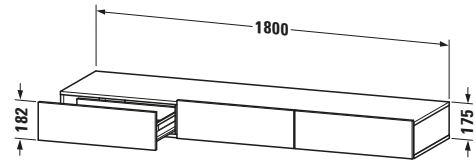

Schubkastenablage

Basis Angaben	
Langbezeichnung	Duravit DuraStyle Schubkastenablage, Eiche Natur, Rechteckig, Anzahl Schubkästen: 3 – DS827303030
Artikel Nr.	DS827303030

Spezifikationen	
Anzahl Schubkästen	3
Montagegrad	Montiert
Montage	
Montageart	Wandhängend / Wandmontage
Farbe	
Farbwert	Eiche Natur
Front	
Farbwert Front	Eiche Natur
Glanzgrad Front	Matt
Material Front	Hochverdichtete Dreischicht-Holzspanplatte
Korpus	
Farbwert Korpus	Eiche Natur
Glanzgrad Korpus	Matt
Material Korpus	Hochverdichtete Dreischicht-Holzspanplatte
Oberfläche Korpus	Dekor
Griff	
Ausführung Griff	Grifflos

Features	
Selbsteinzug mit Dämpfung	✓

Lieferumfang	
Inkl. Konsolenplatte	✓
Montage	
Inkl. Befestigungsmaterial	✓
Technische Dokumentation	
Inkl. Montageanleitung	digital und gedruckt

Logistik	
Artikelgewicht	48 kg
Verkaufsverpackung	
Art Verkaufsverpackung	Karton
Menge / Verkaufsverpackung	1 Stk.
Ab Werk verpackt	✓
Breite Verkaufsverpackung inkl. Artikel	1850 mm
Höhe Verkaufsverpackung inkl. Artikel	490 mm
Tiefe Verkaufsverpackung inkl. Artikel	235 mm
Gewicht Verkaufsverpackung inkl. Artikel	53 kg
Anzahl Packstücke	1

Passende Produkte	
Passende Artikel	
	Sitzkissen # DS9938 DuraStyle

Vermaßung	
Breite / Länge	1800 mm
Höhe	182 mm
Tiefe / Breite	440 mm

Weitere Informationen finden Sie hier	
	
https://pro.duravit.de/p/DS827303030	