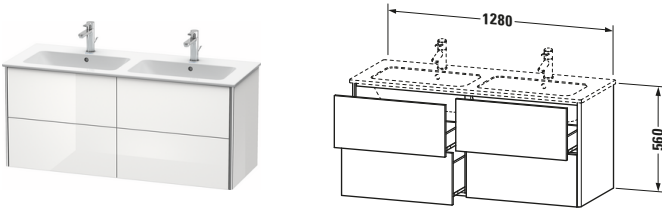

Waschtischunterbau wandhängend

Basis Angaben	
Langbezeichnung	Duravit XSquare Waschtischunterbau wandhängend, Nachtblau Seidenmatt, Rechteckig, Anzahl Schubkästen: 4, Tip-on Technik – XS417509898

Features	
Tip-on Technik	✓
Einrichtungssystem	Optional
Selbsteinzug mit Dämpfung	✓
Siphonausschnitt	✓
Schürze	✓

Spezifikationen

Anzahl Schubkästen	4
Für Anzahl Waschtische	1
Montagegrad	Montiert
Waschplatz	
Position Becken	Links / Rechts
Montage	
Montageart	Montage unter Waschtisch / Wandhängend / Wandmontage
Farbe	
Farbwert	Nachtblau
Glanzgrad	Seidenmatt
Front	
Farbwert Front	Nachtblau
Glanzgrad Front	Seidenmatt
Korpus	
Glanzgrad Korpus	Seidenmatt
Material Korpus	Hochverdichtete MDF-Platte
Oberfläche Korpus	Lack
Griff	
Ausführung Griff	Grifflos
Profil	
Farbe Profil	Chrom
Glanzgrad Profil	Hochglanz
Material Profil	Aluminium

Vermaßung

Breite / Länge	1280 mm
Höhe	560 mm
Tiefe / Breite	478 mm
Min. Wandabstand	0 mm

Weitere Informationen finden Sie hier

<https://pro.duravit.de/p/XS417509898>