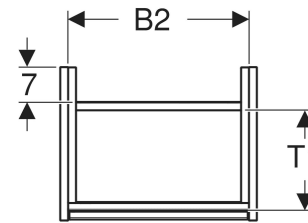

Geberit Renova Plan Unterschrank für Handwaschbecken, mit einer Tür

EIGENSCHAFTEN

- Holz aus nachhaltiger Forstwirtschaft mit zertifizierter Herkunft
- Wandhängend
- Mit einer Tür
- Anschlagseite links oder rechts
- Griffmulde zum Öffnen
- Tür mit Dämpfungsmechanismus
- Mit einem versetzbaren Einlegeboden

- Seidenmatte Oberflächen mit Anti-Fingerabdruck-Beschichtung
- Feuchtigkeitsbeständig
- Vormontiert geliefert

TECHNISCHE DATEN

Werkstoff Hochverdichtete Dreischicht-Holzspanplatte

LIEFERUMFANG

- Unterschrank für Handwaschbecken
- Einlegeboden
- Befestigungsmaterial
- Montageschablone

ZUBEHÖR

- Geberit Magnethalter
- Geberit Set Füße schmal

Art.-Nr.	Farbe / Oberfläche	B cm	B1 cm	B2 cm	Breite Waschtisch cm	H cm	T cm	T1 cm	Tür	VE1 St.
504.021.00.1 Neu	weiß / lackiert seidenmatt	40	34.6	36.6	45	60.6	31.1	20.3	Anschlag links oder rechts	1