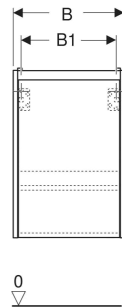

Geberit Renova Plan Unterschrank für Handwaschbecken, mit einer Tür

EIGENSCHAFTEN

- Holz aus nachhaltiger Forstwirtschaft mit zertifizierter Herkunft
- Wandhängend
- Mit einer Tür
- Anschlagseite links oder rechts
- Griffmulde zum Öffnen
- Tür mit Dämpfungsmechanismus
- Mit einem versetzbaren Einlegeboden

- Seidenmatte Oberflächen mit Anti-Fingerabdruck-Beschichtung
- Feuchtigkeitsbeständig
- Vormontiert geliefert

TECHNISCHE DATEN

Werkstoff Hochverdichtete Dreischicht-Holzspanplatte

LIEFERUMFANG

- Unterschrank für Handwaschbecken
- Einlegeboden
- Befestigungsmaterial
- Montageschablone

ZUBEHÖR

- Geberit Magnethalter
- Geberit Set Füße schmal

Art.-Nr.	Farbe / Oberfläche	B cm	B1 cm	B2 cm	Breite Waschtisch cm	H cm	T cm	T1 cm	Tür	VE1 St.
504.021.00.1 Neu	weiß / lackiert seidenmatt	40	34.6	36.6	45	60.6	31.1	20.3	Anschlag links oder rechts	1