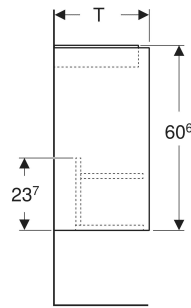

Geberit Renova Plan Unterschrank für Handwaschbecken, mit einer Tür

EIGENSCHAFTEN

- Holz aus nachhaltiger Forstwirtschaft mit zertifizierter Herkunft
- Wandhängend
- Mit einer Tür
- Anschlagseite links oder rechts
- Griffmulde zum Öffnen
- Tür mit Dämpfungsmechanismus
- Mit einem versetzbaren Einlegeboden

- Seidenmatte Oberflächen mit Anti-Fingerabdruck-Beschichtung
- Feuchtigkeitsbeständig
- Vormontiert geliefert

TECHNISCHE DATEN

Werkstoff Hochverdichtete Dreischicht-Holzspanplatte

LIEFERUMFANG

- Unterschrank für Handwaschbecken
- Einlegeboden
- Befestigungsmaterial
- Montageschablone

ZUBEHÖR

- Geberit Magnethalter
- Geberit Set Füße schmal

Art.-Nr.	Farbe / Oberfläche	B cm	B1 cm	B2 cm	Breite Waschtisch cm	H cm	T cm	T1 cm	Tür	VE1 St.
504.021.00.1 Neu	weiß / lackiert seidenmatt	40	34.6	36.6	45	60.6	31.1	20.3	Anschlag links oder rechts	1