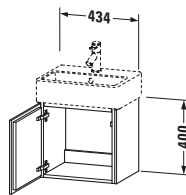

L-Cube # LC6245L4040

Design by Christian Werner

Waschtischunterbau wandhängend

Basis Angaben	
Langbezeichnung	Duravit L-Cube Waschtischunterbau wandhängend, Schwarz Hochglanz, Rechteckig, Anzahl Türen: 1 – LC6245L4040

Spezifikationen	
Tür	
Anzahl Türen	1
Türanschlag	Links
Für Anzahl Waschtische	1
Montagegrad	Montiert
Waschplatz	
Position Becken	Mitte
Montage	
Montageart	Montage unter Waschtisch / Wand- hängend / Wandmon- tage
Farbe	
Farbwert	Schwarz
Glanzgrad	Hochglanz
Front	
Farbwert Front	Schwarz
Glanzgrad Front	Hochglanz
Korpus	
Glanzgrad Korpus	Hochglanz
Material Korpus	Hochverdichtete MDF-Platte
Oberfläche Korpus	Lack
Griff	
Ausführung Griff	Grifflos

Features	
Automattürscharnier mit Dämpfung	✓

Lieferumfang	
Montage	
Inkl. Befestigungsmaterial	✓
Technische Dokumentation	
Inkl. Montageanleitung	digital und gedruckt

Logistik	
Artikelgewicht	11,6 kg
Verkaufsverpackung	
Art Verkaufsverpackung	Karton
Menge / Verkaufsverpackung	1 Stk.
Ab Werk verpackt	✓
Breite Verkaufsverpackung inkl. Artikel	555 mm
Höhe Verkaufsverpackung inkl. Artikel	450 mm
Tiefe Verkaufsverpackung inkl. Artikel	525 mm
Gewicht Verkaufsverpackung inkl. Artikel	15 kg
Anzahl Packstücke	1

Vermaßung	
Breite / Länge	434 mm
Höhe	400 mm
Tiefe / Breite	341 mm
Min. Wandabstand	50 mm

Passende Produkte	
Passende Artikel	
	Raumsparsiphon # 005076 Universal
	Handwaschbecken # 072445 Vero Air
Notwendige Artikel	
	Handwaschbecken # 072445 Vero Air

Weitere Informationen finden Sie hier

<https://pro.duravit.de/p/LC6245L4040>