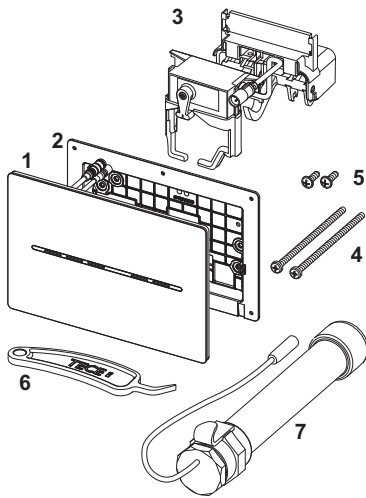

#### Hinweis:

- Mindestwandaufbau 26 mm im Nassbau beachten!
- Nicht kompatibel mit WC-Modulen der Bauhöhen 980, 820 und 750 mm.
- Nicht kompatibel mit den TOTO Washlets RX und SX.

## Ersatzteile:

- |   |         |  |
|---|---------|--|
| 1 | 9820480 | Abdeckplatte weiß glänzend                 |
| 2 | 9820426 | Befestigungsrahmen                         |
| 3 | 9820493 | Auslösemotor für TECE-Spülkästen           |
| 4 | 9820497 | Befestigungsschrauben "easy fit" (ab 2021) |
| 5 | 9820263 | Befestigungsschraube (2003-2020)           |
| 6 | 9820390 | Demontage- und Programmierschlüssel        |
| 7 | 9820202 | Batteriegehäuse, lang                      |