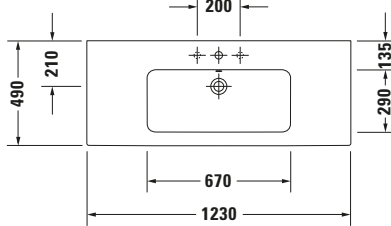

Waschtisch

Basis Angaben	
Langbezeichnung	Duravit ME by Starck Waschtisch 1230 mm Weiß Hochglanz, Hahnlochbank, Anzahl Hahnlöcher pro Waschplatz: 1, Überlauf - 23361200001

Features	
Oberflächenveredelung	
WonderGliss	✓
Waschplatz	
Hahnlochbank	✓

Beschreibungstexte	
Ausschreibungstext	Duravit ME by Starck Waschtisch Weiß Hochglanz 1230 mm, Designer: Philippe Starck, Sanitärkeramik, Wandhängend, Überlauf, Position Ablauf: Mitte, Ablagefläche: LinksRechts, Anzahl Becken: 1, Beckenform: Rechteckig, Position Becken: Mitte, Position Hahnloch: Mitte, Weiß Hochglanz, Geeignet für Möbel, Geeignet für Halbsäule, Geeignet für Standsäule, Hahnlochbank, CE-Kennzeichen-1: EN 14688, EAN Nr.: 4053424052076, Artikelgewicht: 29,2 kg, Beckenbreite: 670 mm, Beckentiefe: 290 mm, Abmessungen (Breite / Länge x Tiefe / Breite x Höhe): 1230 x 490 x 180 mm, WonderGliss, Artikel Nr.: 23361200001

Spezifikationen	
Farbe	
Farbwert	Weiß
Innenfarbe	Weiß
Aussenfarbe	Weiß
Glanzgrad	Hochglanz
Glanzgrad Innen	Hochglanz
Glanzgrad Außen	Hochglanz
Überlauf	
Überlauf	✓
Waschplatz	
Anzahl Hahnlöcher pro Waschplatz	1
Material	
Material	Keramik