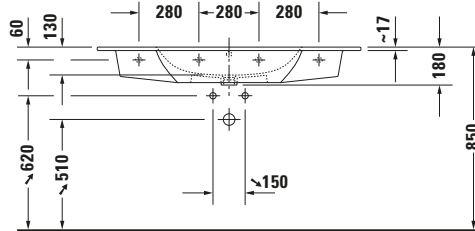

Waschtisch

Basis Angaben	
Langbezeichnung	Duravit ME by Starck Waschtisch 1230 mm Weiß Hochglanz, Hahnlochbank, Anzahl Hahnlöcher pro Waschplatz: 1, Überlauf - 23361200001

Features	
Oberflächenveredelung	
WonderGliss	✓
Waschplatz	
Hahnlochbank	✓

Beschreibungstexte	
Ausschreibungstext	Duravit ME by Starck Waschtisch Weiß Hochglanz 1230 mm, Designer: Philippe Starck, Sanitärkeramik, Wandhängend, Überlauf, Position Ablauf: Mitte, Ablagefläche: LinksRechts, Anzahl Becken: 1, Beckenform: Rechteckig, Position Becken: Mitte, Position Hahnloch: Mitte, Weiß Hochglanz, Geeignet für Möbel, Geeignet für Halbsäule, Geeignet für Standsäule, Hahnlochbank, CE-Kennzeichen-1: EN 14688, EAN Nr.: 4053424052076, Artikelgewicht: 29,2 kg, Beckenbreite: 670 mm, Beckentiefe: 290 mm, Abmessungen (Breite / Länge x Tiefe / Breite x Höhe): 1230 x 490 x 180 mm, WonderGliss, Artikel Nr.: 23361200001

Spezifikationen	
Farbe	
Farbwert	Weiß
Innenfarbe	Weiß
Aussenfarbe	Weiß
Glanzgrad	Hochglanz
Glanzgrad Innen	Hochglanz
Glanzgrad Außen	Hochglanz
Überlauf	
Überlauf	✓
Waschplatz	
Anzahl Hahnlöcher pro Waschplatz	1
Material	
Material	Keramik