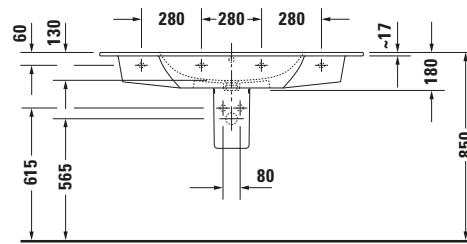

Waschtisch

Basis Angaben	
Langbezeichnung	Duravit ME by Starck Waschtisch 1230 mm Weiß Hochglanz, Hahnlochbank, Anzahl Hahnlöcher pro Waschplatz: 1, Überlauf - 23361200001

Features	
Oberflächenveredelung	
WonderGliss	✓
Waschplatz	
Hahnlochbank	✓

Beschreibungstexte	
Ausschreibungstext	Duravit ME by Starck Waschtisch Weiß Hochglanz 1230 mm, Designer: Philippe Starck, Sanitärkeramik, Wandhängend, Überlauf, Position Ablauf: Mitte, Ablagefläche: LinksRechts, Anzahl Becken: 1, Beckenform: Rechteckig, Position Becken: Mitte, Position Hahnloch: Mitte, Weiß Hochglanz, Geeignet für Möbel, Geeignet für Halbsäule, Geeignet für Standsäule, Hahnlochbank, CE-Kennzeichen-1: EN 14688, EAN Nr.: 4053424052076, Artikelgewicht: 29,2 kg, Beckenbreite: 670 mm, Beckentiefe: 290 mm, Abmessungen (Breite / Länge x Tiefe / Breite x Höhe): 1230 x 490 x 180 mm, WonderGliss, Artikel Nr.: 23361200001

Spezifikationen	
Farbe	
Farbwert	Weiß
Innenfarbe	Weiß
Aussenfarbe	Weiß
Glanzgrad	Hochglanz
Glanzgrad Innen	Hochglanz
Glanzgrad Außen	Hochglanz
Überlauf	
Überlauf	✓
Waschplatz	
Anzahl Hahnlöcher pro Waschplatz	1
Material	
Material	Keramik