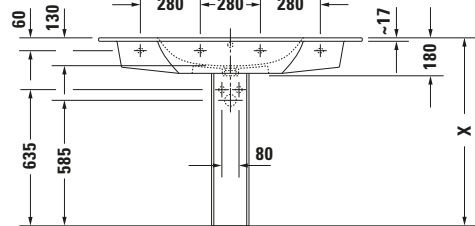

Waschtisch

Basis Angaben	
Langbezeichnung	Duravit ME by Starck Waschtisch 1230 mm Weiß Hochglanz, Hahnlochbank, Anzahl Hahnlöcher pro Waschplatz: 1, Überlauf - 23361200001

Features	
Oberflächenveredelung	
WonderGliss	✓
Waschplatz	
Hahnlochbank	✓

Beschreibungstexte	
Ausschreibungstext	Duravit ME by Starck Waschtisch Weiß Hochglanz 1230 mm, Designer: Philippe Starck, Sanitärkeramik, Wandhängend, Überlauf, Position Ablauf: Mitte, Ablagefläche: LinksRechts, Anzahl Becken: 1, Beckenform: Rechteckig, Position Becken: Mitte, Position Hahnloch: Mitte, Weiß Hochglanz, Geeignet für Möbel, Geeignet für Halbsäule, Geeignet für Standsäule, Hahnlochbank, CE-Kennzeichen-1: EN 14688, EAN Nr.: 4053424052076, Artikelgewicht: 29,2 kg, Beckenbreite: 670 mm, Beckentiefe: 290 mm, Abmessungen (Breite / Länge x Tiefe / Breite x Höhe): 1230 x 490 x 180 mm, WonderGliss, Artikel Nr.: 23361200001

Spezifikationen	
Farbe	
Farbwert	Weiß
Innenfarbe	Weiß
Aussenfarbe	Weiß
Glanzgrad	Hochglanz
Glanzgrad Innen	Hochglanz
Glanzgrad Außen	Hochglanz
Überlauf	
Überlauf	✓
Waschplatz	
Anzahl Hahnlöcher pro Waschplatz	1
Material	
Material	Keramik

Logistik	
Artikelgewicht	29,2 kg

Passende Produkte	
Passende Artikel	
	Raumsparophon # 0050760000 Universal
	Standsäule # 085839 ME by Starck
	Halbsäule # 085840 ME by Starck
	Push-open Ventil # 005052 Universal