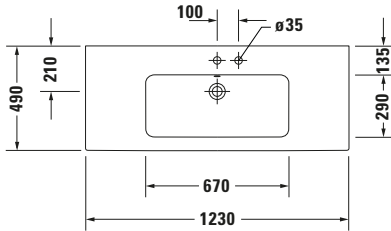

Waschtisch

Basis Angaben	
Langbezeichnung	Duravit ME by Starck Waschtisch 1230 mm Weiß Hochglanz, Hahnlochbank, Anzahl Hahnlöcher pro Waschplatz: 1, Überlauf - 23361200001

Features	
Oberflächenveredelung	
WonderGliss	✓
Waschplatz	
Hahnlochbank	✓

Beschreibungstexte	
Ausschreibungstext	Duravit ME by Starck Waschtisch Weiß Hochglanz 1230 mm, Designer: Philippe Starck, Sanitärkeramik, Wandhängend, Überlauf, Position Ablauf: Mitte, Ablagefläche: LinksRechts, Anzahl Becken: 1, Beckenform: Rechteckig, Position Becken: Mitte, Position Hahnloch: Mitte, Weiß Hochglanz, Geeignet für Möbel, Geeignet für Halbsäule, Geeignet für Standsäule, Hahnlochbank, CE-Kennzeichen-1: EN 14688, EAN Nr.: 4053424052076, Artikelgewicht: 29,2 kg, Beckenbreite: 670 mm, Beckentiefe: 290 mm, Abmessungen (Breite / Länge x Tiefe / Breite x Höhe): 1230 x 490 x 180 mm, WonderGliss, Artikel Nr.: 23361200001

Spezifikationen	
Farbe	
Farbwert	Weiß
Innenfarbe	Weiß
Aussenfarbe	Weiß
Glanzgrad	Hochglanz
Glanzgrad Innen	Hochglanz
Glanzgrad Außen	Hochglanz
Überlauf	
Überlauf	✓
Waschplatz	
Anzahl Hahnlöcher pro Waschplatz	1
Material	
Material	Keramik