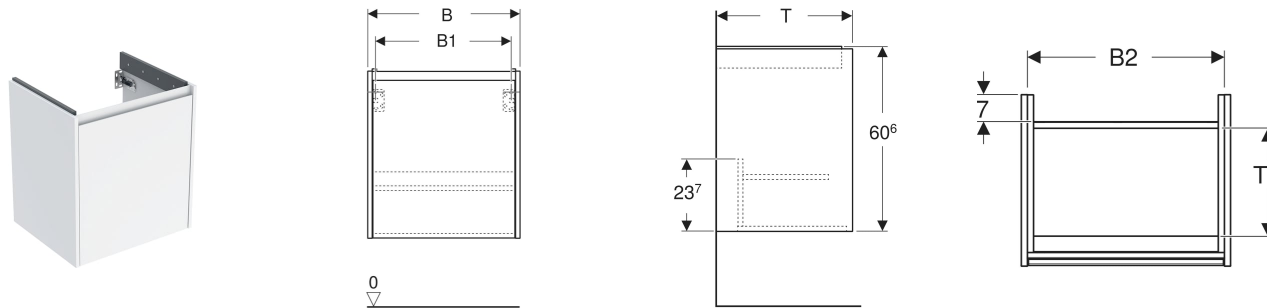

# Geberit Renova Plan Unterschrank für Waschtisch, mit einer Tür

## EIGENSCHAFTEN

- Holz aus nachhaltiger Forstwirtschaft mit zertifizierter Herkunft
- Wandhängend
- Mit einer Tür
- Anschlagseite links oder rechts
- Griffmulde zum Öffnen
- Tür mit Dämpfungsmechanismus
- Mit einem versetzbaren Einlegeboden
- Seidenmatte Oberflächen mit Anti-Fingerabdruck-Beschichtung

## TECHNISCHE DATEN

Werkstoff Hochverdichtete Dreischicht-Holzspanplatte