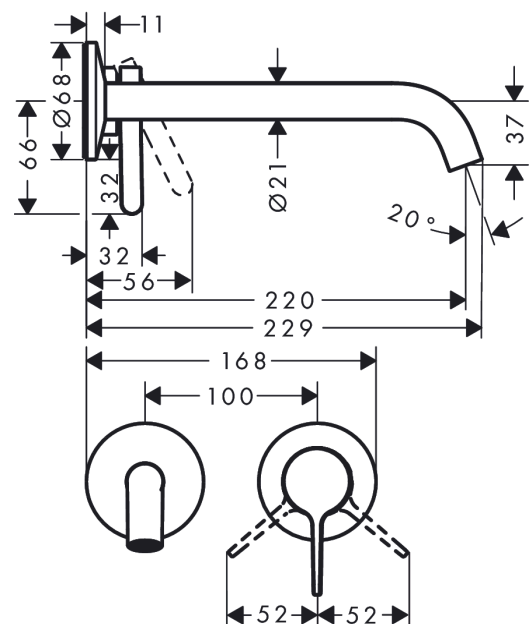

#### Merkmale

- besteht aus: Einhebel-Waschtischmischer Unterputz für Wandmontage, Ablaufgarnitur
- Ausladung: 220 mm
- Griffvariante: Hebel
- Strahlart: Normalstrahl
- Maximale Durchflussmenge bei 3 bar: 5 l/min
- Keramikmischsystem
- Temperaturbegrenzung einstellbar
- unverschliessbare Ablaufgarnitur
- Griff rechts oder links positionierbar, abhängig von der Installation des Grundkörpers

### Produktabbildung

### Maßzeichnung

**AXOR One**

**Einhebel-Waschtismischer Unterputz für Wandmontage mit Hebelgriff und Auslauf 220 mm**

Oberfläche: **Polished Gold Optic** Artikelnummer: **48120990**

**Durchflussdiagramm**