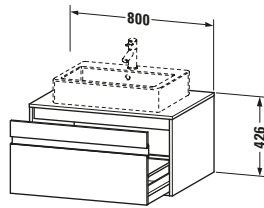

Konsolenwaschtischunterbau wandhängend

Basis Angaben	
Langbezeichnung	Duravit Ketho Konsolenwaschtischunterbau wandhängend, Weiß Hochglanz, Rechteckig, Anzahl Ausschnitte: 1, Anzahl Auszüge: 1 – KT669402222

Spezifikationen	
Anzahl Ausschnitte	1
Anzahl Auszüge	1
Für Anzahl Waschtische	1
Montagegrad	Montiert
Waschplatz	
Position Becken	Mitte
Montage	
Montageart	Wandhängend / Wandmontage
Farbe	
Farbwert	Weiß
Glanzgrad	Hochglanz
Front	
Farbwert Front	Weiß
Glanzgrad Front	Hochglanz
Korpus	
Glanzgrad Korpus	Hochglanz
Material Korpus	Hochverdichtete Dreischicht-Holzspanplatte
Oberfläche Korpus	Dekor
Konsole	
Farbwert Konsole	Weiß
Glanzgrad Konsole	Hochglanz
Material Konsole	Hochverdichtete Dreischicht-Holzspanplatte
Oberfläche Konsole	Dekor
Griff	
Ausführung Griff	Griffleiste
Anzahl Griffe	1
Farbwert Griff	Silber

Features	
Selbsteinzug mit Dämpfung	✓
Hahnlochbohrungen möglich	✓

Lieferumfang	
Inkl. Konsolenplatte	✓
Montage	
Inkl. Befestigungsmaterial	✓
Technische Dokumentation	
Inkl. Montageanleitung	digital und gedruckt

Logistik	
Artikelgewicht	34 kg
Verkaufsverpackung	
Art Verkaufsverpackung	Karton
Menge / Verkaufsverpackung	1 Stk.
Ab Werk verpackt	✓
Breite Verkaufsverpackung inkl. Artikel	620 mm
Höhe Verkaufsverpackung inkl. Artikel	860 mm
Tiefe Verkaufsverpackung inkl. Artikel	555 mm
Gewicht Verkaufsverpackung inkl. Artikel	38 kg
Anzahl Packstücke	1

Vermaßung	
Breite / Länge	800 mm
Höhe	426 mm
Tiefe / Breite	550 mm
Min. Wandabstand	0 mm

Passende Produkte	
Passende Artikel	
	Raumsparsiphon # 005076 Universal
Notwendige Artikel	
	Raumsparsiphon # 005076 Universal