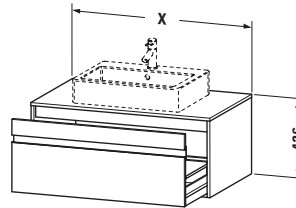

Konsolenwaschtischunterbau wandhängend

Basis Angaben	
Langbezeichnung	Duravit Ketho Konsolenwaschtischunterbau wandhängend, Weiß Hochglanz, Rechteckig, Anzahl Ausschnitte: 1, Anzahl Auszüge: 1 – KT669402222

Spezifikationen	
Anzahl Ausschnitte	1
Anzahl Auszüge	1
Für Anzahl Waschtische	1
Montagegrad	Montiert
Waschplatz	
Position Becken	Mitte
Montage	
Montageart	Wandhängend / Wandmontage
Farbe	
Farbwert	Weiß
Glanzgrad	Hochglanz
Front	
Farbwert Front	Weiß
Glanzgrad Front	Hochglanz
Korpus	
Glanzgrad Korpus	Hochglanz
Material Korpus	Hochverdichtete Dreischicht-Holzspanplatte
Oberfläche Korpus	Dekor
Konsole	
Farbwert Konsole	Weiß
Glanzgrad Konsole	Hochglanz
Material Konsole	Hochverdichtete Dreischicht-Holzspanplatte
Oberfläche Konsole	Dekor
Griff	
Ausführung Griff	Griffleiste
Anzahl Griffe	1
Farbwert Griff	Silber

Features	
Selbsteinzug mit Dämpfung	✓
Hahnlochbohrungen möglich	✓

Lieferumfang	
Inkl. Konsolenplatte	✓
Montage	
Inkl. Befestigungsmaterial	✓
Technische Dokumentation	
Inkl. Montageanleitung	digital und gedruckt

Logistik	
Artikelgewicht	34 kg
Verkaufsverpackung	
Art Verkaufsverpackung	Karton
Menge / Verkaufsverpackung	1 Stk.
Ab Werk verpackt	✓
Breite Verkaufsverpackung inkl. Artikel	620 mm
Höhe Verkaufsverpackung inkl. Artikel	860 mm
Tiefe Verkaufsverpackung inkl. Artikel	555 mm
Gewicht Verkaufsverpackung inkl. Artikel	38 kg
Anzahl Packstücke	1

Vermaßung	
Breite / Länge	800 mm
Höhe	426 mm
Tiefe / Breite	550 mm
Min. Wandabstand	0 mm

Passende Produkte	
Passende Artikel	
	Raumsparsiphon # 005076 Universal
Notwendige Artikel	
	Raumsparsiphon # 005076 Universal