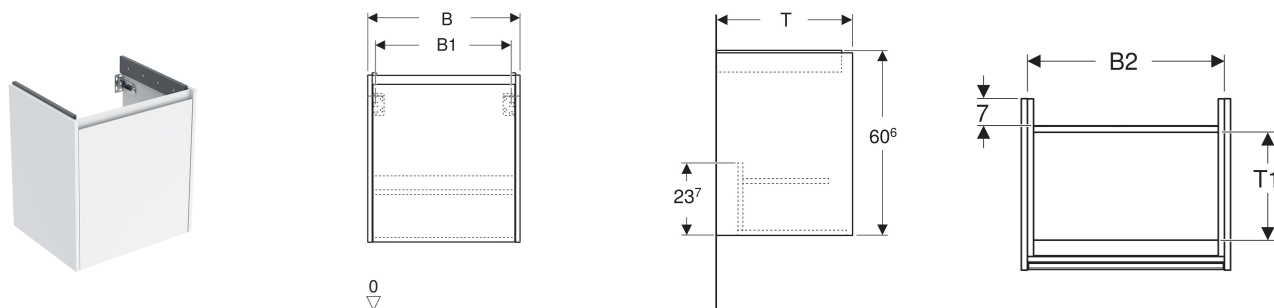

Geberit Renova Plan Unterschrank für Waschtisch, mit einer Tür

EIGENSCHAFTEN

- Holz aus nachhaltiger Forstwirtschaft mit zertifizierter Herkunft
- Wandhängend
- Mit einer Tür
- Anschlagseite links oder rechts
- Griffmulde zum Öffnen
- Tür mit Dämpfungsmechanismus
- Mit einem versetzbaren Einlegeboden
- Seidenmatte Oberflächen mit Anti-Fingerabdruck-Beschichtung

- Feuchtigkeitsbeständig
- Vormontiert geliefert

TECHNISCHE DATEN

Werkstoff Hochverdichtete Dreischicht-Holzspanplatte

LIEFERUMFANG

- Unterschrank für Waschtisch
- Befestigungsmaterial

- Montageschablone

ZUBEHÖR

- Geberit Handtuchhalter für Badezimmermöbel
- Geberit Magnethalter
- Geberit Handtuchhalter für Badezimmermöbel, Ecke rechtwinklig
- Geberit Handtuchhalter für Badezimmermöbel, Ecke abgerundet
- Geberit Set Füße schmal

Art.-Nr.	Farbe / Oberfläche	B cm	B1 cm	B2 cm	Breite Waschtisch cm	H cm	T cm	Tür	VE1 St.
504.024.JK.1 Neu	lava / lackiert seidenmatt	54.6	49.2	51.4	60	60.6	44.6	Anschlag links oder rechts	1

Neuer Artikel verfügbar ab 01.04.2026